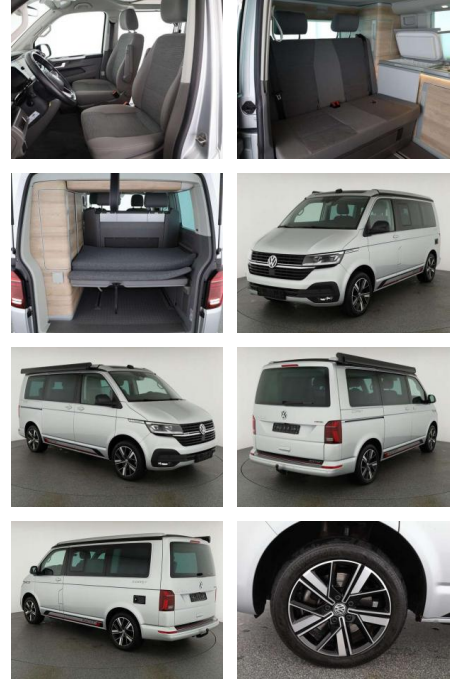

AN07-NH091535 Angebotsnr.:

Erstzulassung:	Kilometer:	Farbe:	Leistung:	Kraftstoffart:
01.01.2023	46.100	Silber	150 kW / 204 PS	Benzin

PREIS
72.050 €

FINANZIERUNGSBEISPIEL

Laufzeit: 72 Monate Anzahlung: 25 %
Basis-Finanzierung:* Mtl. Rate:
Zielraten-Finanzierung:** **610 €**