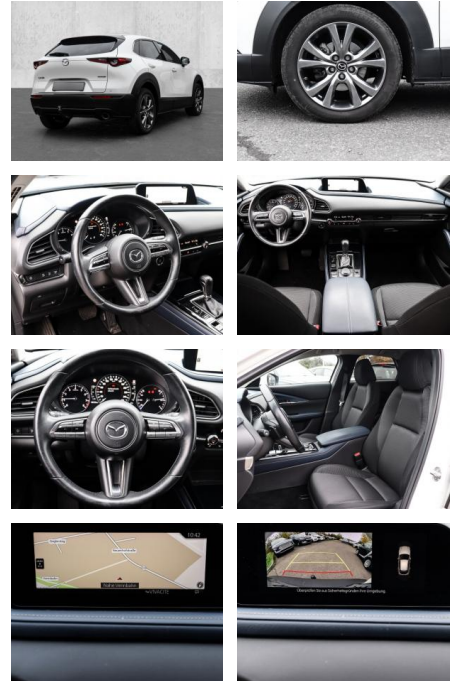

## Mazda CX-30 Selection 2WD 2.0 SKYACTIV-X HUD

MA05-1965-24 Angebotsnr.:

Erstzulassung:	Kilometer:	Farbe:	Leistung:	Kraftstoffart:
01.03.2020	80.335	Weiß	132 kW / 179 PS	Benzin

**PREIS**  
**23.030 €**

### Multimedia

- Radio
- Navigation mit Bildschirm
- MP3 Anschluss
- Head UP Display
- Bluetooth