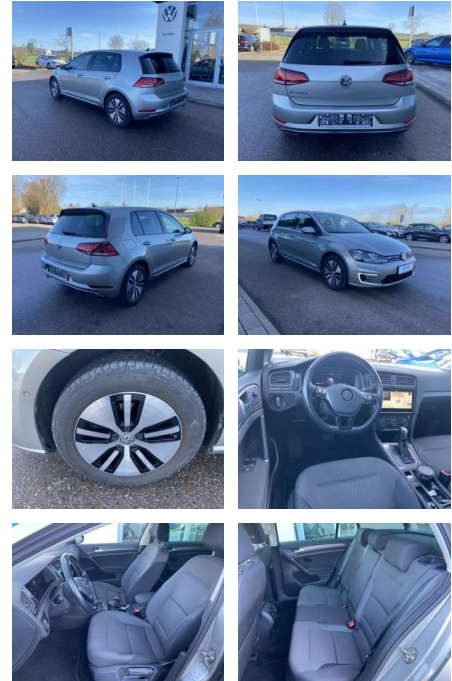

Erstzulassung:	Kilometer:	Farbe:	Leistung:	Kraftstoffart:
01.01.2020	36.760		100 kW / 136 PS	Benzin

PREIS
19.100 €

FINANZIERUNGSBEISPIEL
Laufzeit: 72 Monate Anzahlung: 25 %
Basis-Finanzierung:* Mtl. Rate:
Zielraten-Finanzierung:** **162 €**

- Sitzheizung vorne Innenspiegel automatisch abblendbar
- Lendenwirbelstützen vorne Climatronic
- Mittelarmlehne vorne Vordersitze höhenverstellbar Kindersitzverankerung für Kindersitzsystem ISOFIX
- Rücksitzbanklehne geteilt umlegbar mit Mittelarmlehne 2 Leseleuchten vorn
- klimatisiertes Handschuhfach
- Multifunktions-Lederlenkrad Komfortsitze vorne Make-Up Spiegel
- beleuchtet