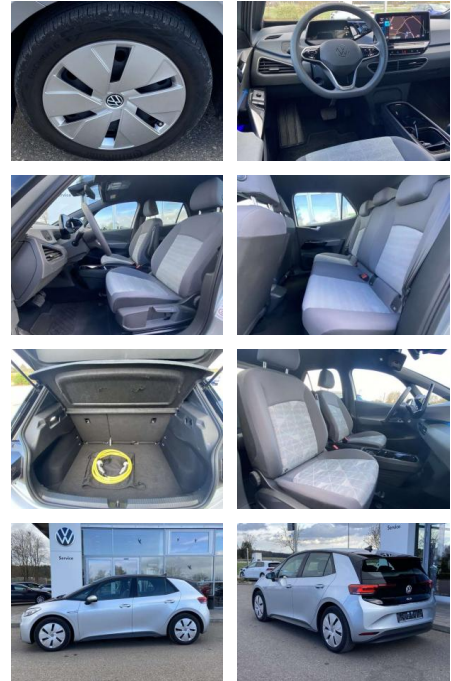

Ihr Ansprechpartner

Herr Ahmet Seren
E-Mail: a.seren@autopark1.de
Telefon: 08065 906852

AutoPark GmbH
Mailing 3 - 83104 Tuntenhausen - Tel.: 08065 / 906860

Volkswagen ID.3 Pro NAVI+LED+CCS+APP-CONNECT+PDC

SS00-084504 Angebotsnr.:

Erstzulassung:	Kilometer:	Farbe:	Leistung:	Kraftstoffart:
01.09.2021	32.793		107 kW / 145 PS	Benzin

PREIS
20.130 €

FINANZIERUNGSBEISPIEL

Laufzeit: 72 Monate   Anzahlung: 25 %
Basis-Finanzierung:*   Mtl. Rate:
Zielraten-Finanzierung:** **170 €**

* Basisfinanzierung: Anzahlung: 5.033 Euro, Laufzeit: 72 Monate, Nettodarlehen: 15.098 Euro, Gesamtbetrag: 23.749 Euro, Zinssätze: 7.71% Sollz. (gebunden), 7.99% eff.
** Zielratenfinanzierung: Anzahlung: 5.033 Euro, Laufzeit: 72 Monate, Nettodarlehen: 15.098 Euro, Zielrate: 10.065 Euro, Gesamtbetrag: 25.157 Euro, Zinssätze: 7.71% Sollz. (gebunden), 7.99% eff.,

Vermittlung für: Santander Consumer Bank
Repräsentatives Beispiel gem. § 17 Abs. 4 PAngV. Diese Finanzierungsangebote sind Beispiele. Gerne ermitteln wir für Sie Ihr individuelles Angebot.

Ausstattung

Interieur

- Armlehne für Vordersitze Fahrersitz höhenverstellbar Make-Up Spiegel
- beleuchtet Rücksitzbanklehne geteilt umlegbar Multifunktionslenkrad mit Touch-Bedienung Isofix Rücksitzbank und Beifahrersitz

Exterieur

- Außenspiegel el. einstellbar und beheizbar Licht- und Sicht: LED-Scheinwerfer LED-Heckleuchten Technik: CCS-Ladedose Climatronic 11 kW Ladeleistung AC (Wechselstrom) 100 kW Ladeleistung DC (Gleichstrom) Batteriekapazität 62 kWh (brutto) Einparkhilfe vorne und hinten Sprachsteuerung Spurhalteassistent Front Assist mit Warnen und Bremsen auf Fahrzeuge
- Fußgänger und Radfahrer

- mit Center-Airbag Infotainment: Navigationssystem Discover Media mit Farbdisplay-Touchscreen App-Connect (Apple CarPlay und Android Auto) kabellos und kabelgebunden DAB - digitaler Radioempfang USB Typ C Freisprecheinrichtung (Bluetooth) Farbe: Scale Silver Metallic -Fr. 08:00-18:00 Uhr
- Samstags bis 16:00 Uhr geöffnet. Gerne beraten wir Sie über günstige Finanzierungsmodelle und nehmen Ihr derzeitiges Fahrzeug in Zahlung. www.auto-schuechl.de/finanzierung Irrtümer
- Änderungen oder Zwischenverkauf vorbehalten. www.auto-schuechl.de

STÄNDIG ÜBER 15.000 FAHRZEUGE IM BESTAND!