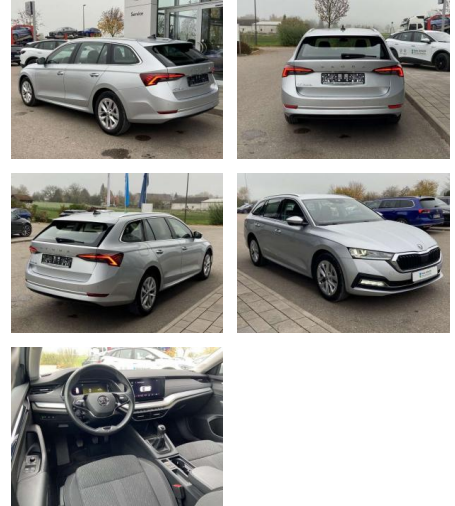

## Skoda Octavia Combi 2.0 TDI Style First

SS00-036147AAngebotsnr.:

Erstzulassung:	Kilometer:	Farbe:	Leistung:	Kraftstoffart:
01.08.2020	46.609	Silber	85 kW / 116 PS	Benzin

**PREIS**  
**23.330 €**