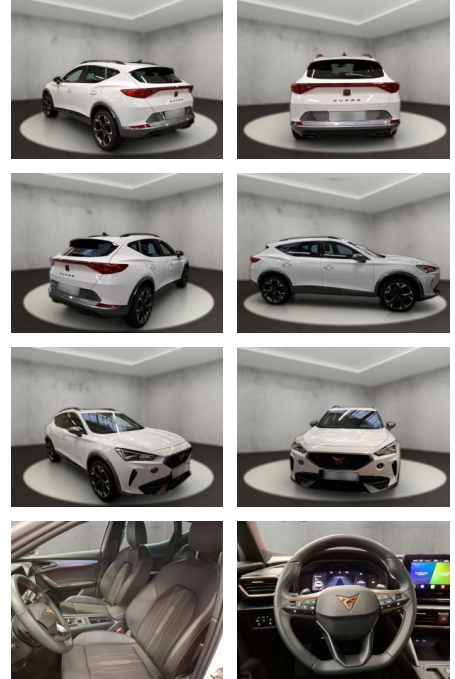

Erstzulassung:	Kilometer:	Farbe:	Leistung:	Kraftstoffart:
19.06.2023	38.534	Weiß	110 kW / 150 PS	Benzin

PREIS
29.230 €

FINANZIERUNGSBEISPIEL

Laufzeit: 72 Monate Anzahlung: 25 %
Basis-Finanzierung:* Mtl. Rate:
Zielraten-Finanzierung:** **248 €**