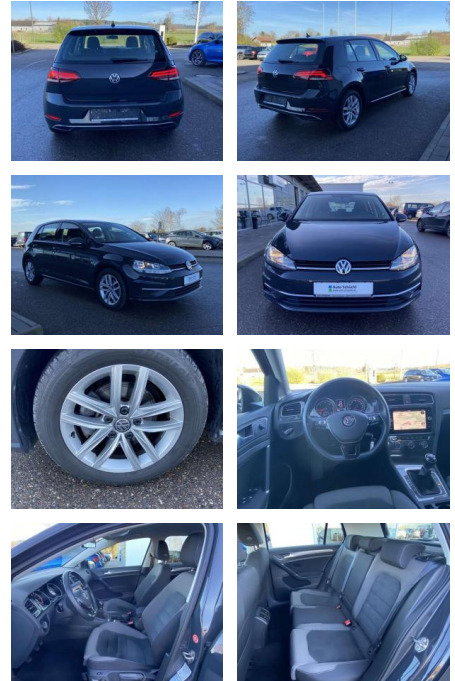

SS00-102009AAngebotsnr.:

Erstzulassung:	Kilometer:	Farbe:	Leistung:	Kraftstoffart:
01.07.2019	31.346		85 kW / 116 PS	Benzin

PREIS
19.930 €

FINANZIERUNGSBEISPIEL
Laufzeit: 72 Monate Anzahlung: 25 %
Basis-Finanzierung:* Mtl. Rate:
Zielraten-Finanzierung:** **169 €**

- Sitzheizung vorne Mittelarmlehne vorne Kindersitzverankerung für Kindersitzsystem ISOFIX Rücksitzbanklehne geteilt umlegbar mit Mittelarmlehne ergoActive Sitz mit 14-Wege-Einstellung auf der Fahrerseite klimatisiertes Handschuhfach Sport-Komfortsitze vorne el. Lendenwirbelstütze Fahrersitz mit Massagefunktion Multifunktions-Lederlenkrad 2 Leseleuchten vorn und 2 hinten Make-Up Spiegel
- beleuchtet Vordersitze höhenverstellbar und Sitzneigungsverstellung Fahrersitz