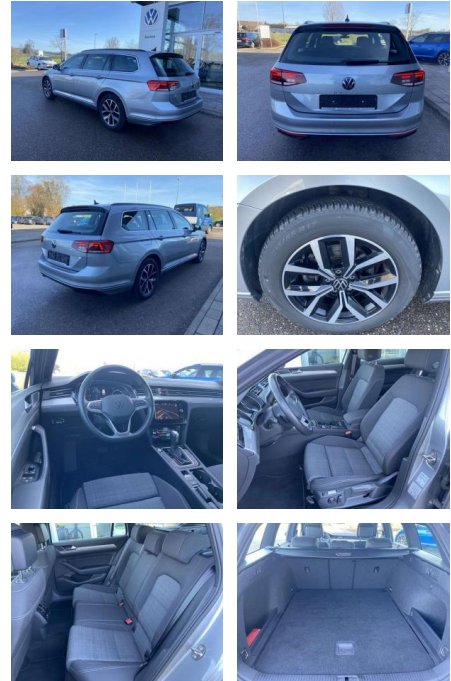

SS00-077254AAngebotsnr.:

Erstzulassung:	Kilometer:	Farbe:	Leistung:	Kraftstoffart:
01.07.2022	38.934		147 kW / 200 PS	Benzin

PREIS
32.600 €

FINANZIERUNGSBEISPIEL

Laufzeit: 72 Monate Anzahlung: 25 %
Basis-Finanzierung:* Mtl. Rate:
Zielraten-Finanzierung:** **276 €**