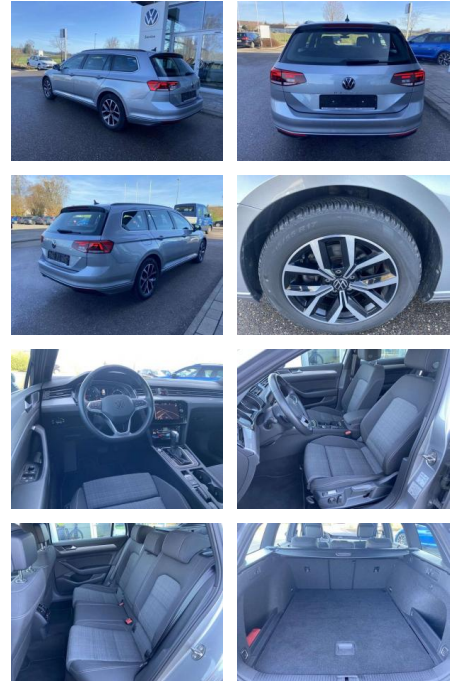

## Volkswagen Passat Variant 2.0 TDI DSG BUSINESS

SS00-077254 **Angebotsnr.:**

Erstzulassung:	Kilometer:	Farbe:	Leistung:	Kraftstoffart:
01.07.2022	38.934		147 kW / 200 PS	Benzin

**PREIS**  
**31.260 €**