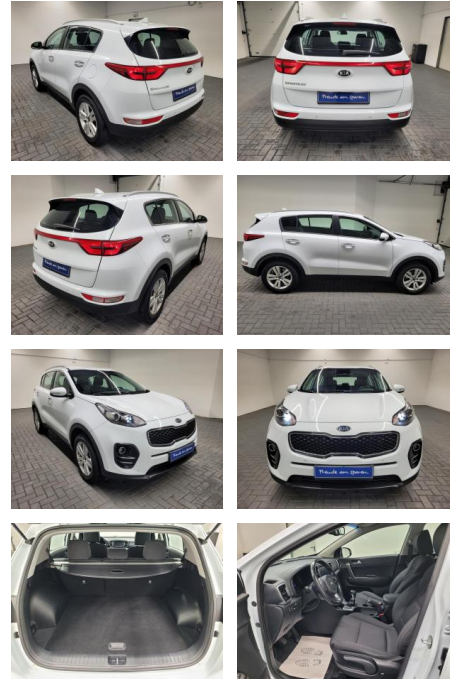

## Kia Sportage "Navi/SHZ/LHZ/PDC/Kam/17""LM"

AM35-29507 **Angebotsnr.:**

Erstzulassung:	Kilometer:	Farbe:	Leistung:	Kraftstoffart:
03.01.2018	57.600		97 kW / 132 PS	Benzin

**PREIS**  
**23.860 €**