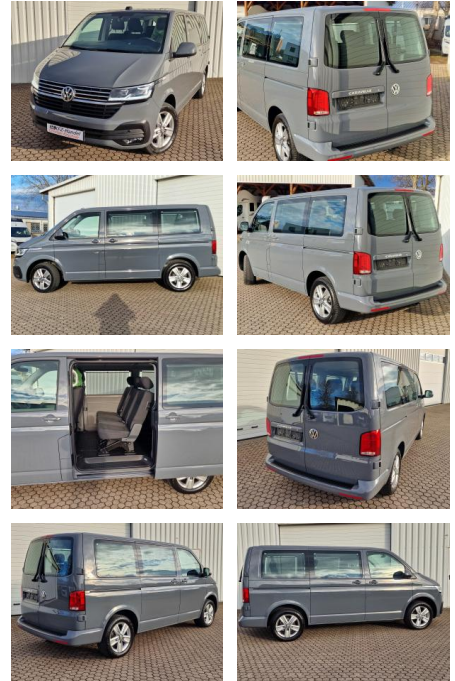

KK00-8-18005 Angebotsnr.:

Navi*AppleCar*Android

Erstzulassung:	Kilometer:	Farbe:	Leistung:	Kraftstoffart:
24.02.2022	20.000	Grau	110 kW / 150 PS	Diesel

PREIS
47.630 €

FINANZIERUNGSBEISPIEL
Laufzeit: 72 Monate Anzahlung: 25 %
Basis-Finanzierung:* Mtl. Rate:
Zielraten-Finanzierung:** **403 €**