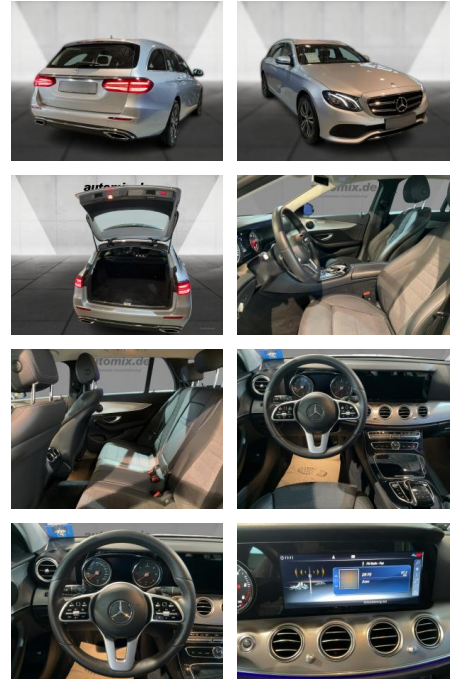

## Mercedes-Benz E 220 d T Avantgarde

WA00-30764 **Angebotsnr.:**

Erstzulassung:	Kilometer:	Farbe:	Leistung:	Kraftstoffart:
01.10.2020	78.902	Silber	143 kW / 194 PS	Diesel

**PREIS**  
**30.690 €**

### Multimedia

- Radio
- el. Sitzverstellung
- Navigation mit Bildschirm
- MP3 Anschluss
- Bluetooth