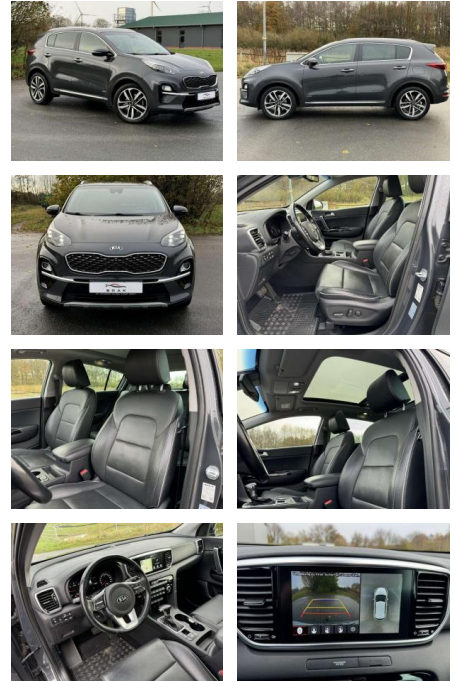

## Kia Sportage Platinum Edition 4WD NAVI LED

KB06-9675 **Angebotsnr.:**

Erstzulassung:	Kilometer:	Farbe:	Leistung:	Kraftstoffart:
01.10.2019	72.933		136 kW / 185 PS	Benzin

**PREIS**  
**25.170 €**