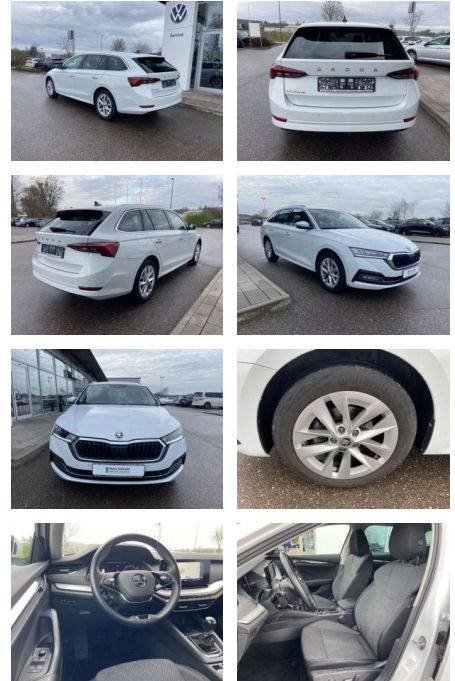

Erstzulassung:	Kilometer:	Farbe:	Leistung:	Kraftstoffart:
01.09.2022	39.131		110 kW / 150 PS	Benzin

PREIS
28.370 €

FINANZIERUNGSBEISPIEL

Laufzeit: 72 Monate Anzahlung: 25 %
Basis-Finanzierung:* Mtl. Rate:
Zielraten-Finanzierung:** **240 €**