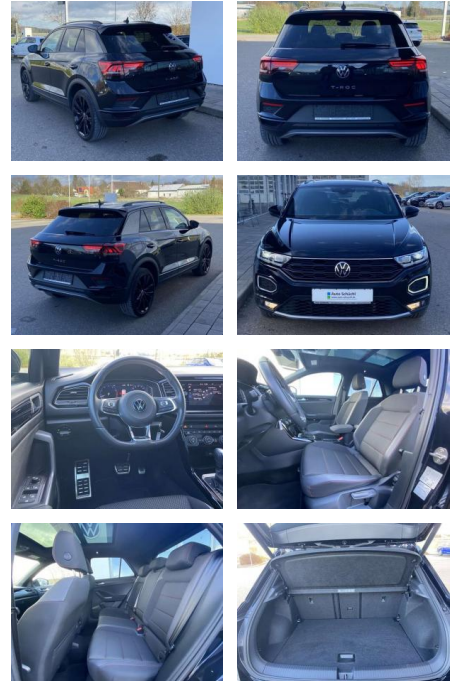

SS00-164795 **Angebotsnr.:**

Erstzulassung:	Kilometer:	Farbe:	Leistung:	Kraftstoffart:
01.09.2021	17.503		110 kW / 150 PS	Benzin

PREIS
31.050 €

FINANZIERUNGSBEISPIEL
Laufzeit: 72 Monate Anzahlung: 25 %
Basis-Finanzierung:* Mtl. Rate:
Zielraten-Finanzierung:** **263 €**

Weiteres

- Pakete: 7-Gang-DSG-Automatikgetriebe Black Style Paket Fahrerassistenz Paket Plus Business-Paket Winterpaket

Exterieur

- abnehmbare Anhängerkupplung
- Panoramaschiebedach elektrisch
- Sportfahrwerk beheizbare Scheibenwaschdüsen vorne Dachreling
- elektrische Heckklappe abgedunkelte