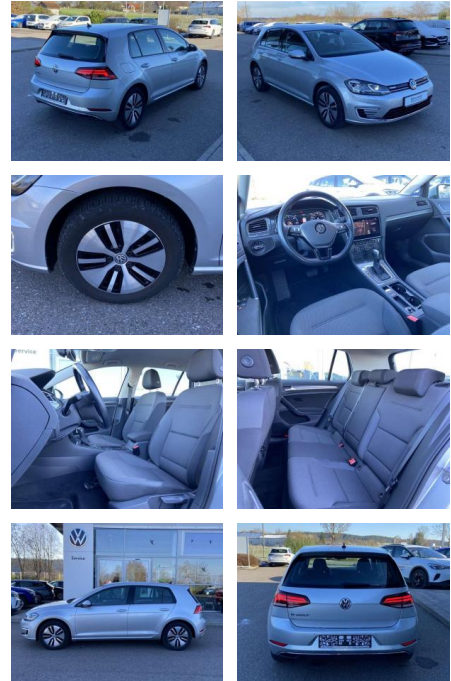

Ihr Ansprechpartner

Herr Vinzenz Enghart

E-Mail: v.enghart@autopark1.de
Telefon: 08065 906862

AutoPark GmbH
Mailling 3 - 83104 Tuntenhausen - Tel.: 08065 / 906860

Volkswagen Golf e-GOLF COMFORTLINE WÄRMEPUMPE

SS00-916311 **Angebotsnr.:**

Erstzulassung:	Kilometer:	Farbe:	Leistung:	Kraftstoffart:
01.09.2020	21.392		100 kW / 136 PS	Benzin

PREIS
19.930 €

FINANZIERUNGSBEISPIEL

Laufzeit: 72 Monate   Anzahlung: 25 %
Basis-Finanzierung:*   Mtl. Rate:
Zielraten-Finanzierung:** **169 €**

* Basisfinanzierung: Anzahlung: 4.983 Euro, Laufzeit: 72 Monate, Nettodarlehen: 14.948 Euro, Gesamtbetrag: 23.513 Euro, Zinssätze: 7.71% Sollz. (gebunden), 7.99% eff.
** Zielratenfinanzierung: Anzahlung: 4.983 Euro, Laufzeit: 72 Monate, Nettodarlehen: 14.948 Euro, Zielrate: 9.965 Euro, Gesamtbetrag: 24.907 Euro, Zinssätze: 7.71% Sollz. (gebunden), 7.99% eff.,

Vermittlung für: Santander Consumer Bank
Repräsentatives Beispiel gem. § 17 Abs. 4 PAngV. Diese Finanzierungsangebote sind Beispiele. Gerne ermitteln wir für Sie Ihr individuelles Angebot.

Ausstattung

Interieur

- Sitzheizung vorne Innenspiegel automatisch abblendbar
- Lendenwirbelstützen vorne Climatronic
- Mittelarmlehne vorne Vordersitze höhenverstellbar Kindersitzverankerung für Kindersitzsystem ISOFIX
- Rücksitzbanklehne geteilt umlegbar mit Mittelarmlehne 2 Leseleuchten vorn
- klimatisiertes Handschuhfach Multifunktions-Lederlenkrad Komfortsitze vorne Make-Up Spiegel
- beleuchtet Fußraumbeleuchtung

Exterieur

- beheizbare Frontscheibe beheizbare Scheibenwaschdüsen vorne Außenspiegel mit Memoryfunktion elektrisch anklapp-/einstellbar und beheizbar
- Leichtmetallräder 16" Licht- und Sicht: LED-Scheinwerfer mit LED-Tagfahrlicht

- Ausparkassistent
- Spurhalteassistent Lane Assist
- Blind Spot-Sensor
- Emergency Assist Infotainment: Navigationssystem Discover Pro mit Farbdisplay-Touchscreen App-Connect (Apple CarPlay und Android Auto) Freisprecheinrichtung (Bluetooth) 8 Lautsprecher USB-Schnittstelle Farbe: Reflextsilber Metallic -Fr. 08:00-18:00 Uhr
- Samstags bis 16:00 Uhr geöffnet. Gerne beraten wir Sie über günstige Finanzierungsmodelle und nehmen Ihr derzeitiges Fahrzeug in Zahlung. www.auto-schuechl.de/finanzierung Irrtümer
- Änderungen oder Zwischenverkauf vorbehalten. www.auto-schuechl.de

Weiteres

- Pakete: Winterpaket

STÄNDIG ÜBER 15.000 FAHRZEUGE IM BESTAND!