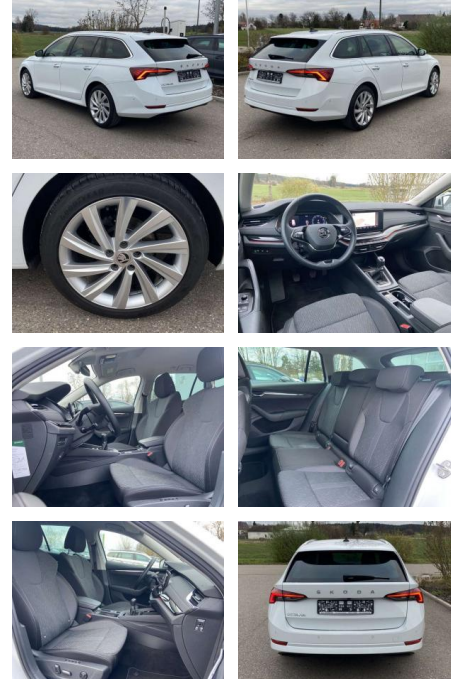

Ihr Ansprechpartner

Herr Ahmet Seren
E-Mail: a.seren@autopark1.de
Telefon: 08065 906852

AutoPark GmbH
Mailing 3 - 83104 Tuntenhausen - Tel.: 08065 / 906860

Skoda Octavia Combi 2.0 TDI Style 18"

SS00-084353 **Angebotsnr.:**

Erstzulassung:	Kilometer:	Farbe:	Leistung:	Kraftstoffart:
01.09.2022	29.987		85 kW / 116 PS	Benzin

PREIS
27.340 €

FINANZIERUNGSBEISPIEL

Laufzeit: 72 Monate   Anzahlung: 25 %
Basis-Finanzierung:*   Mtl. Rate:
Zielraten-Finanzierung:** **232 €**

* Basisfinanzierung: Anzahlung: 6.835 Euro, Laufzeit: 72 Monate, Nettodarlehen: 20.505 Euro, Gesamtbetrag: 32.255 Euro, Zinssätze: 7.71% Sollz. (gebunden), 7.99% eff.
** Zielratenfinanzierung: Anzahlung: 6.835 Euro, Laufzeit: 72 Monate, Nettodarlehen: 20.505 Euro, Zielrate: 13.670 Euro, Gesamtbetrag: 34.166 Euro, Zinssätze: 7.71% Sollz. (gebunden), 7.99% eff.,

Vermittlung für: Santander Consumer Bank
Repräsentatives Beispiel gem. § 17 Abs. 4 PAngV. Diese Finanzierungsangebote sind Beispiele. Gerne ermitteln wir für Sie Ihr individuelles Angebot.

Ausstattung

Interieur

- Sitzheizung vorne Climatronic
- Mittelarmlehne vorne el.
- Lendenwirbelstützen vorne
- Rücksitzbanklehne geteilt umlegbar mit Mittelarmlehne Netztrennwand
- Komfortsitze vorne
- Multifunktions-Lederlenkrad Vordersitze el. einstellbar mit Memory Isofix
- Rücksitzbank und Beifahrersitz

Exterieur

- Anhängervorrichtung schwenkbar
- Rückfahrkamera Parklenkassistent mit Einparkhilfe vorne und hinten beheizbare Scheibenwaschdüsen vorne abgedunkelte Scheiben hinten Dachreling
- Leichtmetallräder 18" Licht- und Sicht: LED-Scheinwerfer mit LED-Tagfahrlicht und Kurvenfahrlicht Ambiente und Umfeldbeleuchtung

- animiert Licht- und Regensensor
- Tagfahrlicht Nebelscheinwerfer mit Abbiegelicht Kurvenfahrlicht Technik: Fahrassistent "Travel Assist" und Spurhalteassistent "Lane Assist"
- Seitenairbags vorne Sprachsteuerung Front Assist mit Warnen und Bremsen auf Fahrzeuge
- Fußgänger und Radfahrer Scheckheftgepflegt Servotronic Berganfahrassistent
- 6-Gang-Schaltgetriebe 4 x elektrische Fensterheber el. Differenzialsperre (XDS) Verkehrszeichenerkennung Reifendruckkontrolle
- Start-Stop-Automatik autom.
- Distanzregelung ACC (Abstandstempomat) el. Parkbremse inkl. AutoHold-Funktion
- SCR (AdBlue) Pannen-Set
- Spurwechselassistent
- Müdigkeitserkennung Keyless Advanced -

- Samstags bis 16:00 Uhr geöffnet. Gerne beraten wir Sie über günstige Finanzierungsmodelle und nehmen Ihr derzeitiges Fahrzeug in Zahlung. www.auto-schuechl.de/finanzierung Irrtümer
- Änderungen oder Zwischenverkauf vorbehalten. www.auto-schuechl.de

STÄNDIG ÜBER 15.000 FAHRZEUGE IM BESTAND!