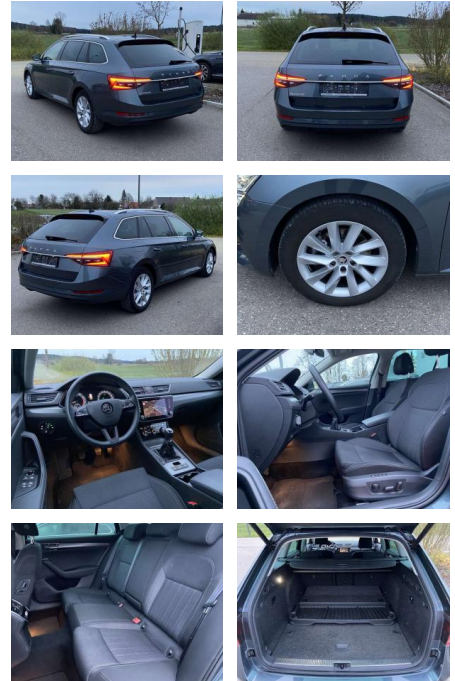

Ihr Ansprechpartner

Herr Vinzenz Enghart

E-Mail: v.enghart@autopark1.de
Telefon: 08065 906862

AutoPark GmbH
Mailing 3 - 83104 Tuntenhausen - Tel.: 08065 / 906860

Skoda Superb Combi 1.5 TSI Green tec Style

SS00-076466AAngebotsnr.:

Erstzulassung:	Kilometer:	Farbe:	Leistung:	Kraftstoffart:
01.08.2020	39.112		110 kW / 150 PS	Benzin

PREIS
27.650 €

FINANZIERUNGSBEISPIEL

Laufzeit: 72 Monate   Anzahlung: 25 %
Basis-Finanzierung:*   Mtl. Rate:
Zielraten-Finanzierung:** **234 €**

* Basisfinanzierung: Anzahlung: 6.913 Euro, Laufzeit: 72 Monate, Nettodarlehen: 20.738 Euro, Gesamtbetrag: 32.621 Euro, Zinssätze: 7.71% Sollz. (gebunden), 7.99% eff.
** Zielratenfinanzierung: Anzahlung: 6.913 Euro, Laufzeit: 72 Monate, Nettodarlehen: 20.738 Euro, Zielrate: 13.825 Euro, Gesamtbetrag: 34.554 Euro, Zinssätze: 7.71% Sollz. (gebunden), 7.99% eff.,

Vermittlung für: Santander Consumer Bank
Repräsentatives Beispiel gem. § 17 Abs. 4 PAngV. Diese Finanzierungsangebote sind Beispiele. Gerne ermitteln wir für Sie Ihr individuelles Angebot.

Ausstattung

Interieur

- Sitzheizung vorne Mittelarmlehne vorne Innenspiegel automatisch abblendbar Climatronic Kindersicherung elektrisch betätigt Kindersitzverankerung für Kindersitzsystem ISOFIX Vordersitze el. verstellbar - Fahrersitz mit Memory el. Lendenwirbelstützen vorne Rücksitzbanklehne geteilt umlegbar mit Mittelarmlehne Netztrennwand Make-Up Spiegel
- beleuchtet 2 Leseleuchten vorn und 2 hinten Komfortsitze vorne

- Samstags bis 16:00 Uhr geöffnet. Gerne beraten wir Sie über günstige Finanzierungsmodelle und nehmen Ihr derzeitiges Fahrzeug in Zahlung. www.auto-schuechl.de/finanzierung Irrtümer
- Änderungen oder Zwischenverkauf vorbehalten. www.auto-schuechl.de

Weiteres

- Pakete: Businesspaket Amundsen

Exterieur

- Rückfahrkamera abnehmbare Anhängerkupplung beheizbare Scheibenwaschdüsen vorne elektrische Heckklappe Außenspiegel el. anklapp-/einstell-/beheizbar mit Memory - automatisch abblendbar abgedunkelte

STÄNDIG ÜBER 15.000 FAHRZEUGE IM BESTAND!