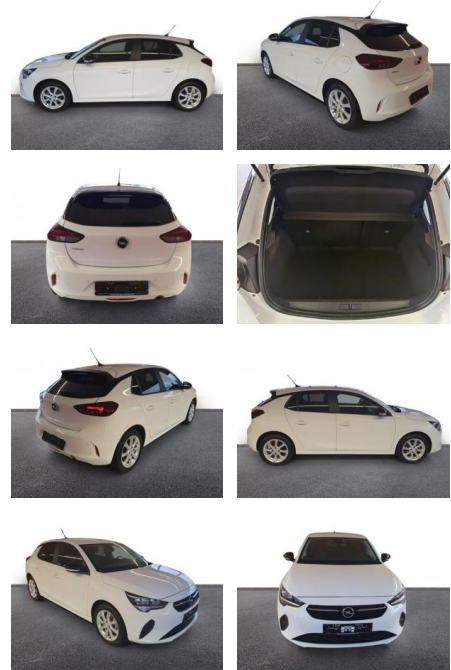

AH32-P403010 **Angebotsnr.:**

Erstzulassung:	Kilometer:	Farbe:	Leistung:	Kraftstoffart:
01.02.2023	13.178	Weiß	55 kW / 75 PS	Benzin

PREIS
14.380 €

FINANZIERUNGSBEISPIEL

Laufzeit: 72 Monate Anzahlung: 25 %
 Basis-Finanzierung:* Mtl. Rate:
 Zielraten-Finanzierung:** **122 €**