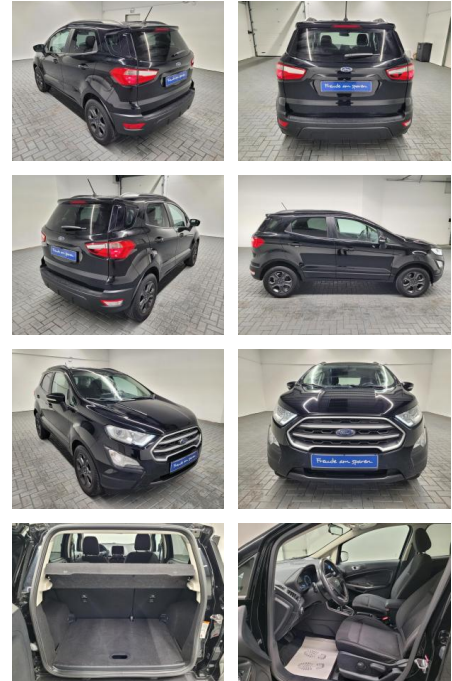

Erstzulassung:	Kilometer:	Farbe:	Leistung:	Kraftstoffart:
23.01.2019	82.150		92 kW / 125 PS	Benzin

PREIS
17.730 €

FINANZIERUNGSBEISPIEL
Laufzeit: 72 Monate Anzahlung: 25 %
Basis-Finanzierung:* Mtl. Rate:
Zielraten-Finanzierung:** **150 €**