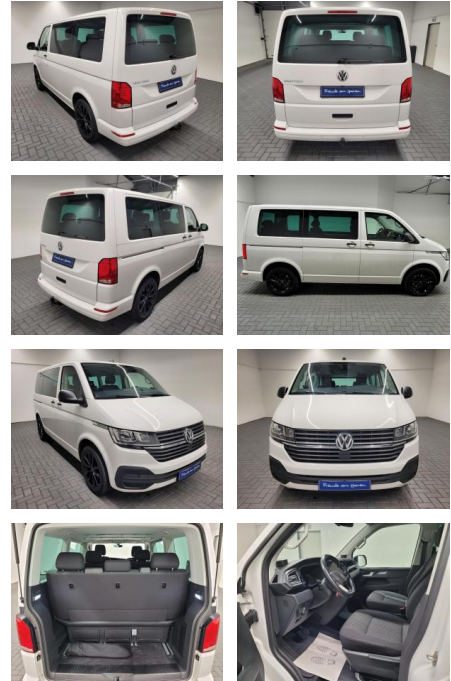

AM35-29529 **Angebotsnr.:**

Erstzulassung:	Kilometer:	Farbe:	Leistung:	Kraftstoffart:
01.07.2020	48.650		110 kW / 150 PS	Diesel

PREIS
48.050 €

FINANZIERUNGSBEISPIEL

Laufzeit: 72 Monate Anzahlung: 25 %
Basis-Finanzierung:* Mtl. Rate:
Zielraten-Finanzierung:** **407 €**