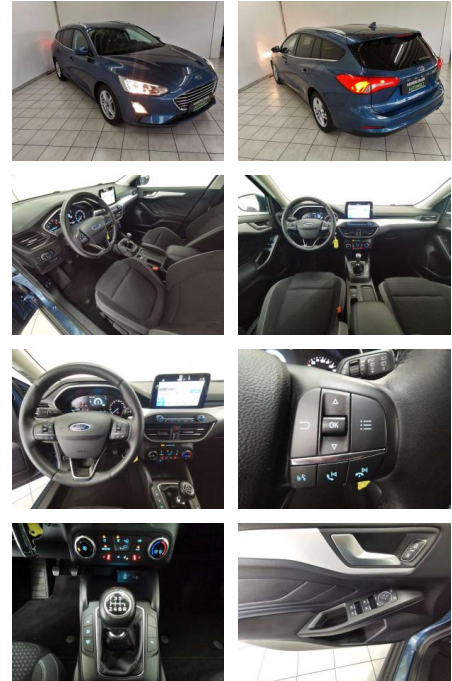

## Ford Focus Turnier Cool &

HA14-65610 **Angebotsnr.:**

Erstzulassung:	Kilometer:	Farbe:	Leistung:	Kraftstoffart:	Verbr. komb.	CO2-Emission	CO2-Klasse (WLTP)
01.03.2019	43.600	Blau	92 kW / 125 PS	Benzin	4,8 l/100km	108 g/km	C

## Ausstattung

### Weiteres

- Ausstattung: Abgedunkelte Scheiben  
Armlehne Beheizbare Frontscheibe  
Beheizbares Lenkrad Elektr. Fensterheber  
Elektr. Seitenspiegel Elektr.  
Seitenspiegel anklappbar Innenspiegel  
autom. abblendend Lederlenkrad  
Lordosenstütze Sitzheizung  
Zentralverriegelung Berganfahrassistent  
Bordcomputer Multifunktionslenkrad  
Servolenkung Android Auto Bluetooth  
Apple CarPlay Freisprecheinrichtung  
Induktionsladen für Smartphones  
Musikstreaming integriert  
Navigationssystem Sprachsteuerung  
Touchscreen USB WLAN / Wifi Hotspot  
Allwetterreifen Leichtmetallfelgen  
Dachreling Winterpaket Tuner/Radio:  
Tuner/Radio Geschwindigkeitsregulierung:  
Tempomat Klimatisierung: Klimaanlage ABS  
Elektr. Wegfahrsperrre ESP

- Seiten- und weitere Airbags Tagfahrlicht  
(Art): LED-Tagfahrlicht Pannenhilfe:  
Pannenkitt Einparkhilfe: Kamera Hinten  
Vorne Sportsitze Innenausstattung: Stoff  
Farbe der Innenausstattung: Schwarz