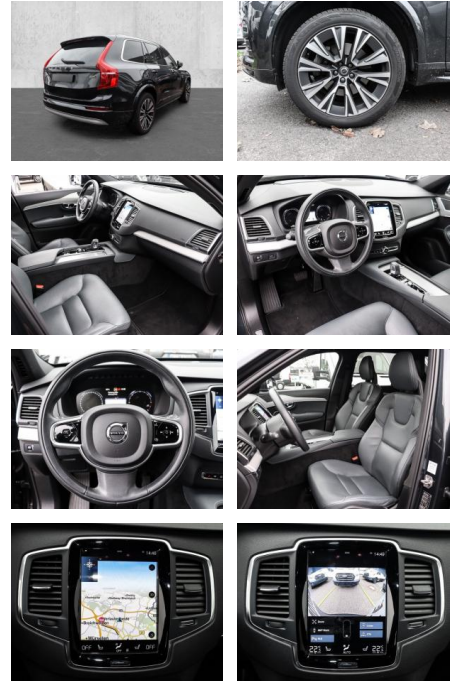

Ihr Ansprechpartner

Herr Vinzenz Enghart

E-Mail: v.enghart@autopark1.de

Telefon: 08065 906862

AutoPark GmbH
Mailling 3 - 83104 Tuntenhausen - Tel.: 08065 / 906860

Volvo XC90 Momentum Pro AWD B5 Diesel EU6d

MA05-4390-24 Angebotsnr.:

Erstzulassung:	Kilometer:	Farbe:	Leistung:	Kraftstoffart:
01.10.2021	47.302	Grau	173 kW / 235 PS	Diesel

PREIS
46.530 €

FINANZIERUNGSBEISPIEL

Laufzeit: 72 Monate   Anzahlung: 25 %
Basis-Finanzierung:*   Mtl. Rate:
Zielraten-Finanzierung:**   **394 €**

* Basisfinanzierung: Anzahlung: 11.633 Euro, Laufzeit: 72 Monate, Nettodarlehen: 34.898 Euro, Gesamtbetrag: 54.895 Euro, Zinssätze: 7.71% Sollz. (gebunden), 7.99% eff.
** Zielratenfinanzierung: Anzahlung: 11.633 Euro, Laufzeit: 72 Monate, Nettodarlehen: 34.898 Euro, Zielrate: 23.265 Euro, Gesamtbetrag: 58.148 Euro, Zinssätze: 7.71% Sollz. (gebunden), 7.99% eff.,

Vermittlung für: Santander Consumer Bank
Repräsentatives Beispiel gem. § 17 Abs. 4 PAngV. Diese Finanzierungsangebote sind Beispiele. Gerne ermitteln wir für Sie Ihr individuelles Angebot.

Ausstattung

Sicherheit

- PDC Park Distance Control hinten
- Anti-Blockiersystem ABS
- Antischlupfregelung ASC+T
- elektronische Stabilitätskontrolle (ESP / DSP)
- Servolenkung
- Regensensor
- Wegfahrsperre
- Kindersitzbefestigung
- Allrad
- PDC Park Distance Control vorne
- **ABS**
- Airbag
- Beifahrer-Airbag
- Wegfahrsperre
- Seitenairbags
- ESP
- Reifendruckkontrolle
- Traktionskontrolle
- Kindersitze integriert

- Kopfairbag
- Knieairbag
- Kindersitzbefestigung
- Anhängerstabilisierung
- Pannenset
- **Entertainment: Navigationssystem**
- Soundsystem
- Radio
- Telefonvorbereitung
- AUX-In
- USB-Anschluss
- MP3
- Bluetooth
- Freisprecheinrichtung
- Apple CarPlay
- Android Auto
- DAB
- •

Multimedia

- Radio

- el. Sitzverstellung
- Navigation mit Bildschirm
- MP3 Anschluss
- Head UP Display
- Bluetooth

Komfort

- Zentralverriegelung
- Bordcomputer
- **Servolenkung**
- Zentralverriegelung
- Elektrischer Fensterheber
- Sitzheizung
- Elektrische Aussenspiegel
- Teilbare Rucksitzlehne
- Multifunktionslenkrad
- Keyless Go Startfunktion
- Elektrische Sitze
- Innenspiegel autom. abblendbar
- Mittelarmlehne
- Innenraumfilter

STÄNDIG ÜBER 15.000 FAHRZEUGE IM BESTAND!