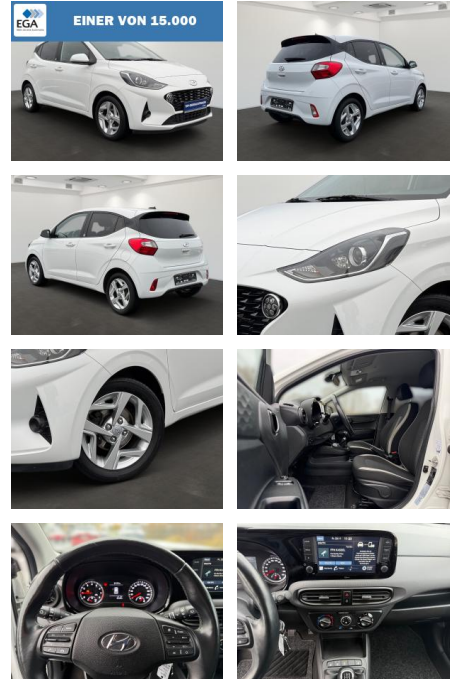

Erstzulassung:	Kilometer:	Farbe:	Leistung:	Kraftstoffart:	Verbr. komb.	CO2-Emission	CO2-Klasse (WLTP)
29.07.2021	55.250	Weiß	49 kW / 67 PS	Benzin	5,5 l/100km	126 g/km	D

PREIS 12.520 €	FINANZIERUNGSBEISPIEL	
	Laufzeit: 72 Monate	Anzahlung: 25 %
	Basis-Finanzierung:**	Mtl. Rate:
	Zielraten-Finanzierung:**	106 €