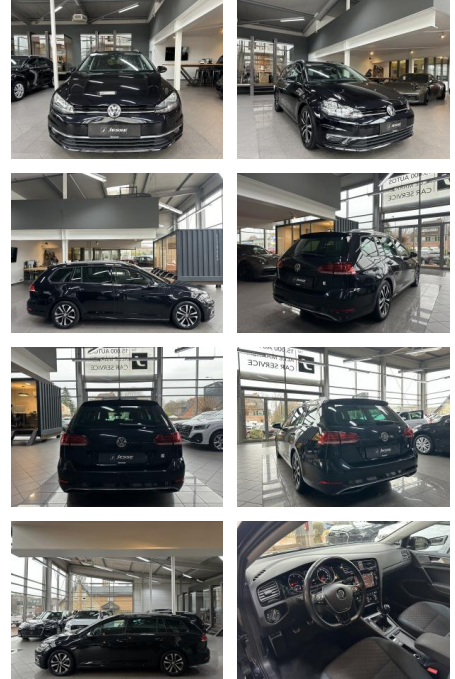

AJ02-MD2411-03 Angebotsnr.:

Erstzulassung:	Kilometer:	Farbe:	Leistung:	Kraftstoffart:
23.06.2020	108.000	Schwarz	85 kW / 116 PS	Diesel

PREIS
16.450 €

FINANZIERUNGSBEISPIEL

Laufzeit: 72 Monate Anzahlung: 25 %
Basis-Finanzierung:* Mtl. Rate:
Zielraten-Finanzierung:** **1.39 €**