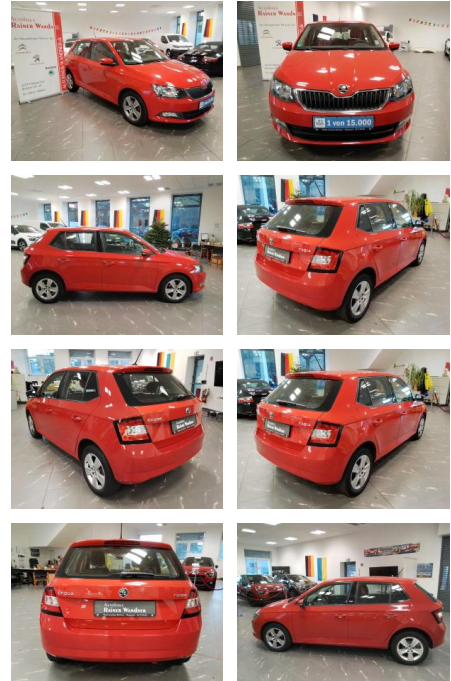

## Skoda Fabia 1.0 MPI Ambition

RW01-FG2411 Angebot Nr.:

Erstzulassung:	Kilometer:	Farbe:	Leistung:	Kraftstoffart:
30.04.2019	18.000		44 kW / 60 PS	Benzin

**PREIS**  
**11.790 €**