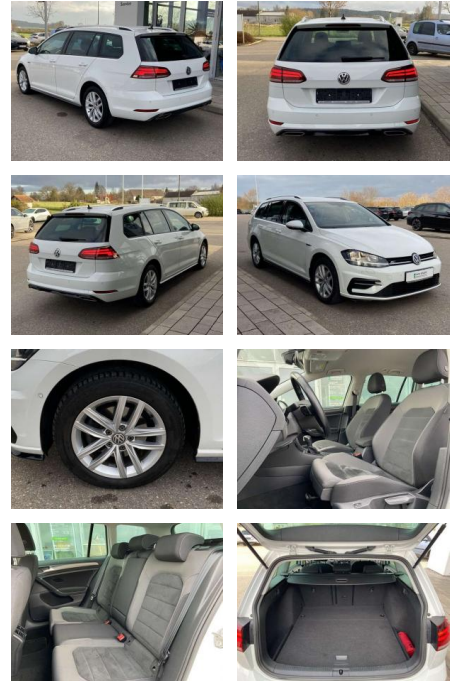

SS00-528591AAngebotsnr.:

| Erstzulassung: | Kilometer: | Farbe: | Leistung: | Kraftstoffart: |
|----------------|------------|--------|-----------------|----------------|
| 01.12.2019 | 53.486 | | 110 kW / 150 PS | Benzin |

- Sitzheizung vorne Innenspiegel automatisch abblendbar Climatronic Mittelarmlehne vorne Kindersitzverankerung für Kindersitzsystem ISOFIX Rücksitzbanklehne geteilt umlegbar mit Mittelarmlehne Netztrennwand klimatisiertes Handschuhfach Sport-Komfortsitze vorne Multifunktions-Sportlederlenkrad mit Schaltwippen el. Lendenwirbelstütze Fahrersitz mit Massagefunktion 2 Leseleuchten vorn und 2 hinten Make-Up Spiegel
- beleuchtet Vordersitze höhenverstellbar und Sitzneigungsverstellung Fahrersitz