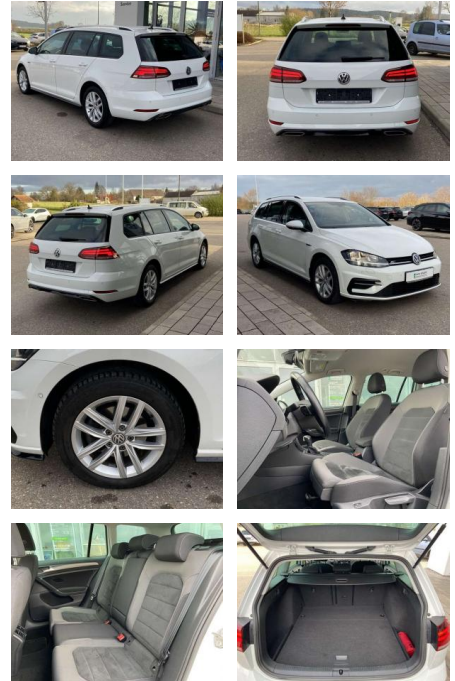

Ihr Ansprechpartner

Herr Vinzenz Enghart

E-Mail: v.enghart@autopark1.de
Telefon: 08065 906862

AutoPark GmbH
Malling 3 - 83104 Tuntenhausen - Tel.: 08065 / 906860

Volkswagen Golf Variant 2.0 TDI DSG Comfortline

SS00-528591 **Angebotsnr.:**

Erstzulassung:	Kilometer:	Farbe:	Leistung:	Kraftstoffart:
01.12.2019	53.486		110 kW / 150 PS	Benzin

PREIS
20.960 €

FINANZIERUNGSBEISPIEL

Laufzeit: 72 Monate   Anzahlung: 25 %
Basis-Finanzierung:*   Mtl. Rate:
Zielraten-Finanzierung:** **178 €**

* Basisfinanzierung: Anzahlung: 5.240 Euro, Laufzeit: 72 Monate, Nettodarlehen: 15.720 Euro, Gesamtbetrag: 24.728 Euro, Zinssätze: 7.71% Sollz. (gebunden), 7.99% eff.
** Zielratenfinanzierung: Anzahlung: 5.240 Euro, Laufzeit: 72 Monate, Nettodarlehen: 15.720 Euro, Zielrate: 10.480 Euro, Gesamtbetrag: 26.193 Euro, Zinssätze: 7.71% Sollz. (gebunden), 7.99% eff.,

Vermittlung für: Santander Consumer Bank
Repräsentatives Beispiel gem. § 17 Abs. 4 PAngV. Diese Finanzierungsangebote sind Beispiele. Gerne ermitteln wir für Sie Ihr individuelles Angebot.

Ausstattung

Interieur

- Sitzheizung vorne Innenspiegel automatisch abblendbar Climatronic Mittelarmlehne vorne Kindersitzverankerung für Kindersitzsystem ISOFIX Rücksitzbanklehne geteilt umlegbar mit Mittelarmlehne Netztrennwand klimatisiertes Handschuhfach Sport-Komfortsitze vorne Multifunktions-Sportlederlenkrad mit Schaltwippen el. Lendenwirbelstütze Fahrersitz mit Massagefunktion 2 Leseleuchten vorn und 2 hinten Make-Up Spiegel
- beleuchtet Vordersitze höhenverstellbar und Sitzneigungsverstellung Fahrersitz

Exterieur

- Parklenkassistent mit Einparkhilfe vorne und hinten beheizbare

- ASR und Traktionskontrolle Servotronic Rückfahrkamera Fernbedienung (ZV) 4 x elektrische Fensterheber el. Differenzialsperre (XDS) Reifendruckkontrolle Start-Stop-Automatik autom. Distanzregelung ACC (Abstandstempomat) Multifunktionsanzeige Plus el. Parkbremse inkl. AutoHold-Funktion SCR (AdBlue) Müdigkeitserkennung Euro 6d-TEMP-EVAP-ISC Infotainment: Navigationssystem Discover Media mit Farbdisplay-Touchscreen Radio Composition Media Volkswagen Media Control 8 Lautsprecher Freisprecheinrichtung (Bluetooth) mit induktiver Lademöglichkeit 2 x USB Guide & Inform fähig Car-Net Farbe: Pure White -Fr. 08:00-18:00 Uhr
- Samstags bis 16:00 Uhr geöffnet. Gerne beraten wir Sie über günstige

- Änderungen oder Zwischenverkauf vorbehalten. www.auto-schuechl.de

Weiteres

- Pakete: 7-Gang-DSG-Automatikgetriebe R-Line Exterieur Licht- und Sichtpaket Business-Premium-Paket

STÄNDIG ÜBER 15.000 FAHRZEUGE IM BESTAND!