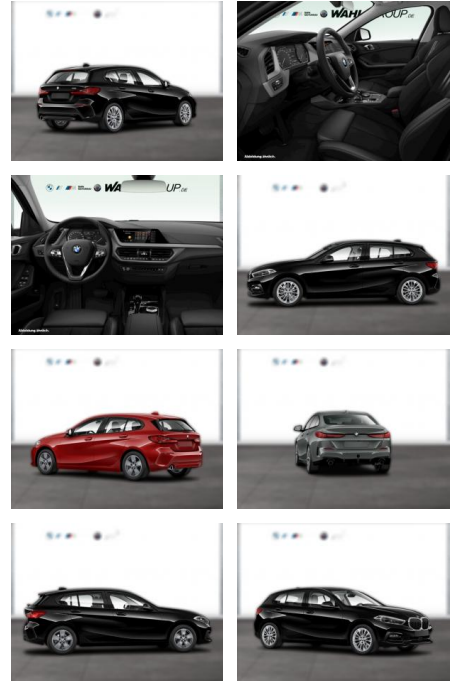

BMW 116d ADVANTAGE DKG LC PLUS SPORTSITZE

WG05-214881 Angebotsnr.:

Erstzulassung:	Kilometer:	Farbe:	Leistung:	Kraftstoffart:
01.03.2020	68.900	Schwarz	85 kW / 116 PS	Diesel

PREIS
21.390 €

FINANZIERUNGSBEISPIEL