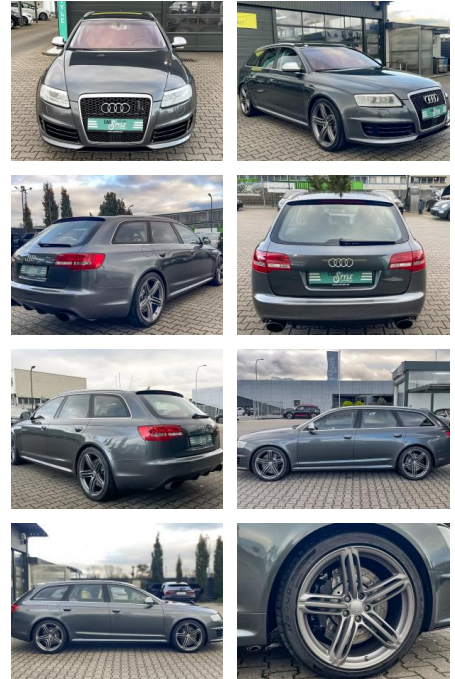

## Audi RS6 Avant V10 Exclusive Bose Alcantara DAB ...

CS01-FO2411408 Angebotsnr.:

Erstzulassung:	Kilometer:	Farbe:	Leistung:	Kraftstoffart:
05.03.2010	111.455	Grau	426 kW / 579 PS	Benzin

**PREIS**  
**32.420 €**