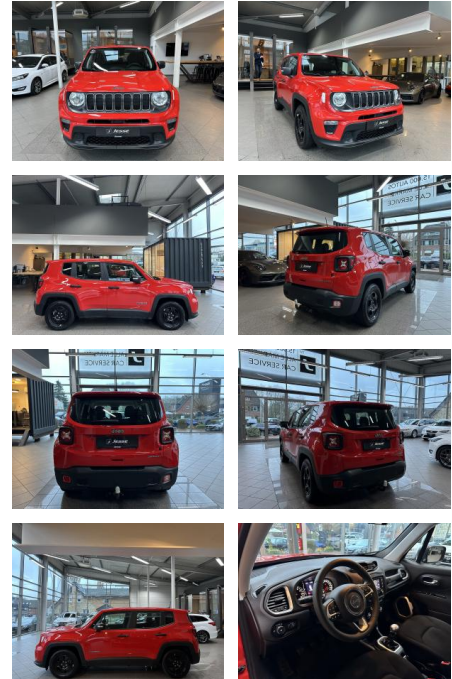

## Jeep Renegade 1.0 T-GDI Sport FWD SHZ PDC Temp A...

AJ02-DM2411-~~3~~Angebotsnr.:

Erstzulassung:	Kilometer:	Farbe:	Leistung:	Kraftstoffart:
21.02.2019	82.500	Rot	88 kW / 120 PS	Benzin

**PREIS**  
**13.360 €**