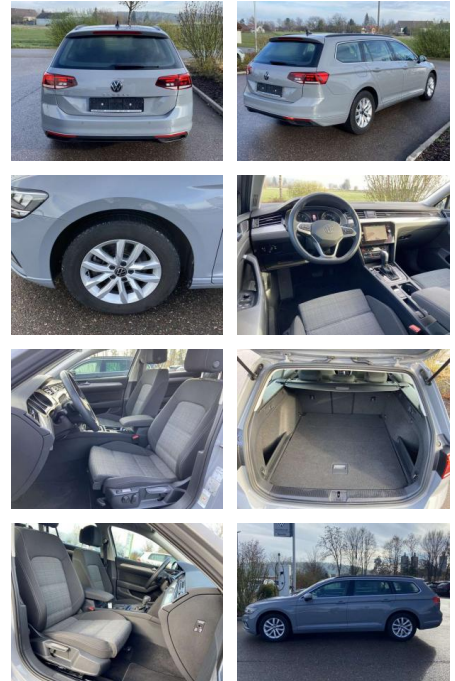

Ihr Ansprechpartner

Herr Ahmet Seren
E-Mail: a.seren@autopark1.de
Telefon: 08065 906852

AutoPark GmbH
Mailling 3 - 83104 Tuntenhausen - Tel.: 08065 / 906860

Volkswagen Passat Variant 1.5 TSI DSG Business

SS00-056159AAngebotsnr.:

Erstzulassung:	Kilometer:	Farbe:	Leistung:	Kraftstoffart:
01.07.2022	20.454		110 kW / 150 PS	Benzin

PREIS
28.680 €

FINANZIERUNGSBEISPIEL

Laufzeit: 72 Monate   Anzahlung: 25 %
Basis-Finanzierung:*   Mtl. Rate:
Zielraten-Finanzierung:** **243 €**

* Basisfinanzierung: Anzahlung: 7.170 Euro, Laufzeit: 72 Monate, Nettodarlehen: 21.510 Euro, Gesamtbetrag: 33.836 Euro, Zinssätze: 7.71% Sollz. (gebunden), 7.99% eff.
** Zielratenfinanzierung: Anzahlung: 7.170 Euro, Laufzeit: 72 Monate, Nettodarlehen: 21.510 Euro, Zielrate: 14.340 Euro, Gesamtbetrag: 35.841 Euro, Zinssätze: 7.71% Sollz. (gebunden), 7.99% eff.,

Vermittlung für: Santander Consumer Bank
Repräsentatives Beispiel gem. § 17 Abs. 4 PAngV. Diese Finanzierungsangebote sind Beispiele. Gerne ermitteln wir für Sie Ihr individuelles Angebot.

Ausstattung

Interieur

- Multifunktions-Lederlenkrad mit Schaltwippen Sitzheizung vorne Innenspiegel automatisch abblendbar Mittelarmlehne vorne 2 Leseleuchten vorn Netztrennwand el. Lendenwirbelstütze Fahrersitz mit Massagefunktion Komfortsitze vorne Fußraumbeleuchtung ergoComfort-Sitz auf der Fahrerseite Kindersitzverankerung für Kindersitzsystem I-Size/ISOFIX

- 2x hinten Farbe: Mondsteingrau -Fr. 08:00-18:00 Uhr
- Samstags bis 16:00 Uhr geöffnet. Gerne beraten wir Sie über günstige Finanzierungsmodelle und nehmen Ihr derzeitiges Fahrzeug in Zahlung. www.auto-schuechl.de/finanzierung Irrtümer
- Änderungen oder Zwischenverkauf vorbehalten. www.auto-schuechl.de

Weiteres

- Rückfahrkamera beheizbare Scheibenwaschdüsen vorne Dachreling Leichtmetallräder 16" Ganzjahresreifen Außenspiegel beheizbar und el. anklappbar Anhängerkupplung abnehmbar Licht- und Sicht: LED-Scheinwerfer Tagfahrlicht LED-Heckleuchten Licht- und Regensensor Nebelscheinwerfer mit
- Pakete: 7-Gang-DSG-Automatikgetriebe Business-Premium-Paket

STÄNDIG ÜBER 15.000 FAHRZEUGE IM BESTAND!