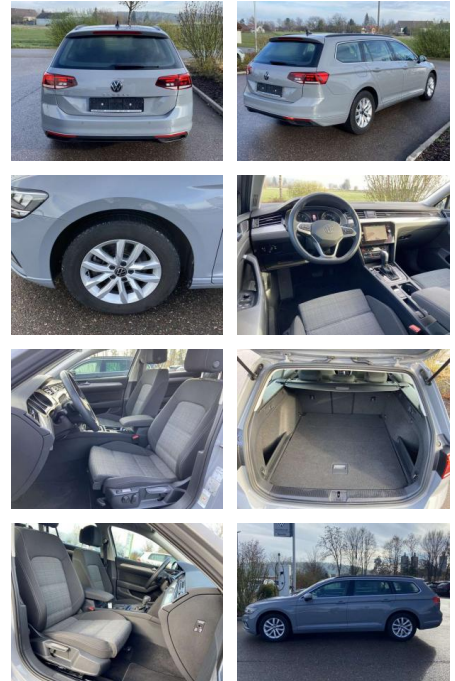

Ihr Ansprechpartner

Herr Ahmet Seren
E-Mail: a.seren@autopark1.de
Telefon: 08065 906852

AutoPark GmbH
Mailing 3 - 83104 Tuntenhausen - Tel.: 08065 / 906860

Volkswagen Passat Variant 1.5 TSI DSG Business

SS00-056159 **Angebotsnr.:**

Erstzulassung:	Kilometer:	Farbe:	Leistung:	Kraftstoffart:
01.07.2022	20.454		110 kW / 150 PS	Benzin

PREIS
27.340 €

FINANZIERUNGSBEISPIEL

Laufzeit: 72 Monate   Anzahlung: 25 %
Basis-Finanzierung:*   Mtl. Rate:
Zielraten-Finanzierung:** **232 €**

* Basisfinanzierung: Anzahlung: 6.835 Euro, Laufzeit: 72 Monate, Nettodarlehen: 20.505 Euro, Gesamtbetrag: 32.255 Euro, Zinssätze: 7.71% Sollz. (gebunden), 7.99% eff.
** Zielratenfinanzierung: Anzahlung: 6.835 Euro, Laufzeit: 72 Monate, Nettodarlehen: 20.505 Euro, Zielrate: 13.670 Euro, Gesamtbetrag: 34.166 Euro, Zinssätze: 7.71% Sollz. (gebunden), 7.99% eff.,

Vermittlung für: Santander Consumer Bank
Repräsentatives Beispiel gem. § 17 Abs. 4 PAngV. Diese Finanzierungsangebote sind Beispiele. Gerne ermitteln wir für Sie Ihr individuelles Angebot.

Ausstattung

Interieur

- Multifunktions-Lederlenkrad mit Schaltwippen Sitzheizung vorne
- Innenspiegel automatisch abblendbar
- Mittelarmlehne vorne 2 Leseleuchten vorn
- Netztrennwand el. Lendenwirbelstütze
- Fahrersitz mit Massagefunktion
- Komfortsitze vorne Fußraumbeleuchtung
- ergoComfort-Sitz auf der Fahrerseite
- Kindersitzverankerung für Kindersitzsystem I-Size/ISOFIX

- 2x hinten Farbe: Mondsteingrau -Fr. 08:00-18:00 Uhr
- Samstags bis 16:00 Uhr geöffnet. Gerne beraten wir Sie über günstige Finanzierungsmodelle und nehmen Ihr derzeitiges Fahrzeug in Zahlung. www.auto-schuechl.de/finanzierung
- Irrtümer
- Änderungen oder Zwischenverkauf vorbehalten. www.auto-schuechl.de

Weiteres

- Rückfahrkamera beheizbare Scheibenwaschdüsen vorne Dachreling
- Leichtmetallräder 16" Ganzjahresreifen
- Außenspiegel beheizbar und el. anklappbar Licht- und Sicht: LED-Scheinwerfer Tagfahrlicht
- LED-Heckleuchten Licht- und Regensensor
- Nebelscheinwerfer mit Abbiegelicht
- Pakete: 7-Gang-DSG-Automatikgetriebe Business-Premium-Paket

STÄNDIG ÜBER 15.000 FAHRZEUGE IM BESTAND!