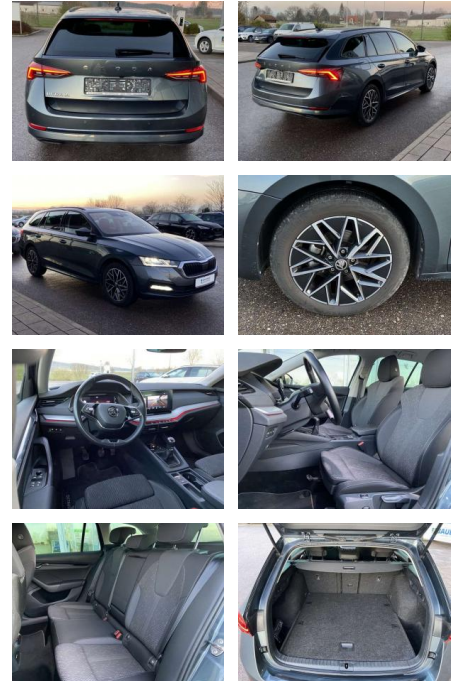

## Skoda Octavia Combi 1.5 TSI CLEVER AHK

SS00-010153AAngebotsnr.:

Erstzulassung:	Kilometer:	Farbe:	Leistung:	Kraftstoffart:
01.09.2021	36.391		110 kW / 150 PS	Benzin

**PREIS**  
**27.650 €**

### Interieur

- Sitzheizung vorne und hinten
- Innenspiegel automatisch abblendbar
- Mittelarmlehne vorne Kindersicherung elektrisch betätigt
- Variables Ladebodenkonzept
- Rücksitzbanklehne geteilt umlegbar mit Mittelarmlehne
- Netztrennwand
- Komfortsitze vorne
- Multifunktionslederlenkrad
- beheizbar Isofix Rücksitzbank und Beifahrersitz