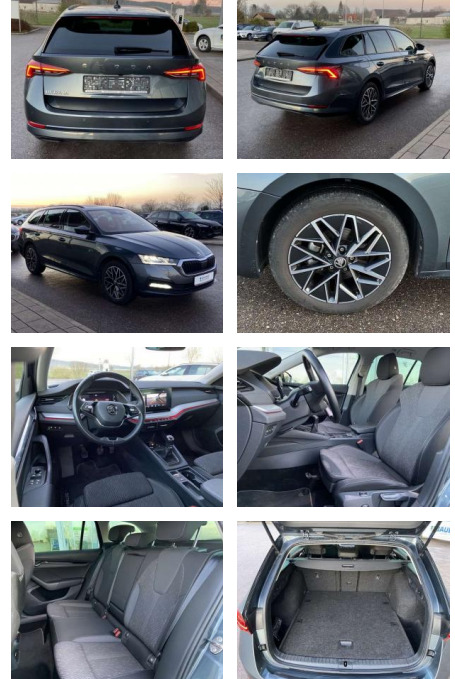

Ihr Ansprechpartner

Herr Vinzenz Enghart

E-Mail: v.enghart@autopark1.de

Telefon: 08065 906862

AutoPark GmbH
Mailling 3 - 83104 Tuntenhausen - Tel.: 08065 / 906860

Skoda Octavia Combi 1.5 TSI CLEVER

SS00-010153 **Angebotsnr.:**

Erstzulassung:	Kilometer:	Farbe:	Leistung:	Kraftstoffart:
01.09.2021	36.391		110 kW / 150 PS	Benzin

PREIS
26.310 €

FINANZIERUNGSBEISPIEL

Laufzeit: 72 Monate   Anzahlung: 25 %
Basis-Finanzierung:*   Mtl. Rate:
Zielraten-Finanzierung:** **223 €**

* Basisfinanzierung: Anzahlung: 6.578 Euro, Laufzeit: 72 Monate, Nettodarlehen: 19.733 Euro, Gesamtbetrag: 31.040 Euro, Zinssätze: 7.71% Sollz. (gebunden), 7.99% eff.
** Zielratenfinanzierung: Anzahlung: 6.578 Euro, Laufzeit: 72 Monate, Nettodarlehen: 19.733 Euro, Zielrate: 13.155 Euro, Gesamtbetrag: 32.880 Euro, Zinssätze: 7.71% Sollz. (gebunden), 7.99% eff.,

Vermittlung für: Santander Consumer Bank
Repräsentatives Beispiel gem. § 17 Abs. 4 PAngV. Diese Finanzierungsangebote sind Beispiele. Gerne ermitteln wir für Sie Ihr individuelles Angebot.

Ausstattung

Interieur

- Sitzheizung vorne und hinten
- Innenspiegel automatisch abblendbar
- Mittelarmlehne vorne Kindersicherung elektrisch betätigt Variables
- Ladebodenkonzept Rücksitzbanklehne geteilt umlegbar mit Mittelarmlehne
- Netztrennwand Komfortsitze vorne
- Multifunktionslederlenkrad
- beheizbar Isofix Rücksitzbank und Beifahrersitz

Exterieur

- Rückfahrkamera beheizbare Frontscheibe
- beheizbare Scheibenwaschdüsen vorne
- Dachreling Außenspiegel el. anklappbar sowie einstellbar und beheizbar
- abgedunkelte Scheiben hinten Licht- und Sicht: LED-Scheinwerfer mit LED-Tagfahrlicht und Kurvenfahrlicht
- Ambiente und Umfeldbeleuchtung

- animiert Licht- und Regensensor
- Tagfahrlicht Nebelscheinwerfer mit Abbiegelicht Kurvenfahrlicht Technik: Einparkhilfe vorne und hinten
- Sprachsteuerung Spurhalteassistent Front Assist mit Warnen und Bremsen auf Fahrzeuge
- Fußgänger und Radfahrer
- Scheckheftgepflegt Servotronic
- Berganfahrassistent
- 6-Gang-Schaltgetriebe 4 x elektrische Fensterheber el. Differenzialsperre (XDS) Reifendruckkontrolle
- Start-Stop-Automatik el. Parkbremse inkl. AutoHold-Funktion Climatronic
- Geschwindigkeitsregelanlage (Tempomat) inkl. Geschwindigkeitsbegrenzer
- 230V-Steckdose Pannen-Set Keyless Advanced - schlüssellooses Schließ- und Startsystem e-Call Notrufsystem Euro 6d-ISC-FCM Kopf- und Seitenairbags vorn

- mit Center-Airbag Infotainment: Navigationssystem Columbus Smart-Link (Apple CarPlay und Android Auto) kabellos und kabelgebunden Virtual cockpit - digitales Kombiinstrument DAB - digitaler Radioempfang 8 Lautsprecher
- Freisprecheinrichtung (Bluetooth) und induktives Laden 2x USB-C vorne
- 2x hinten Farbe: Quarz-Grau Metallic
- -Fr. 08:00-18:00 Uhr
- Samstags bis 16:00 Uhr geöffnet. Gerne beraten wir Sie über günstige Finanzierungsmodelle und nehmen Ihr derzeitiges Fahrzeug in Zahlung. www.auto-schuechl.de/finanzierung
- Irrtümer
- Änderungen oder Zwischenverkauf vorbehalten. www.auto-schuechl.de

STÄNDIG ÜBER 15.000 FAHRZEUGE IM BESTAND!