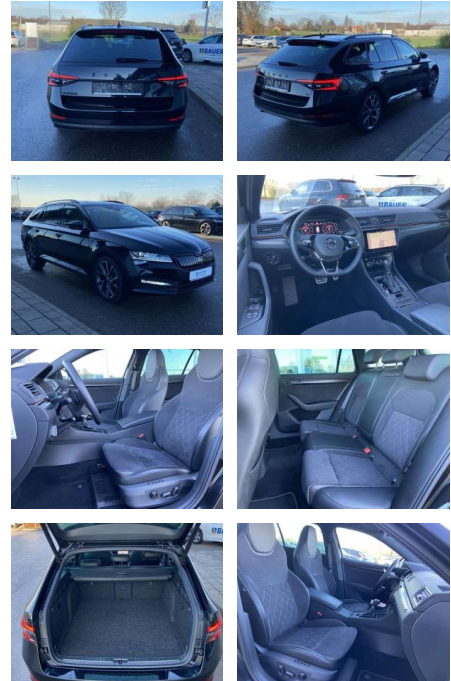

## Skoda Superb Combi iV 1.4 TSI DSG Sportline

SS00-015893 **Angebotsnr.:**

Erstzulassung:	Kilometer:	Farbe:	Leistung:	Kraftstoffart:
01.10.2020	50.974		160 kW / 218 PS	Benzin

**PREIS**  
**29.400 €**