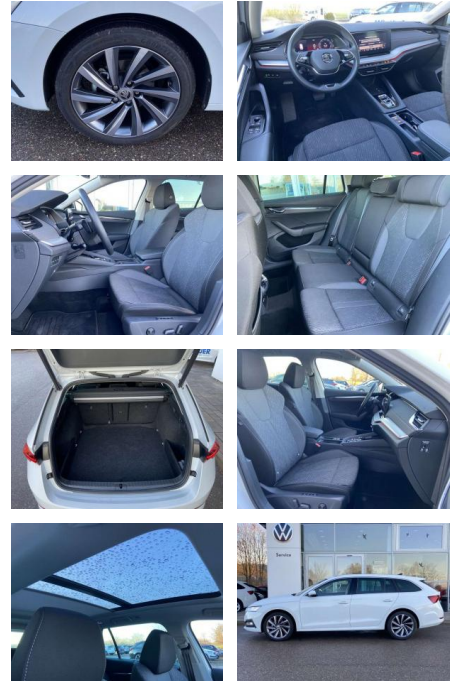

## Skoda Octavia Combi 2.0 TDI DSG Style AHK+18"

SS00-026548AAngebotsnr.:

Erstzulassung:	Kilometer:	Farbe:	Leistung:	Kraftstoffart:
01.10.2022	29.993		110 kW / 150 PS	Benzin

**PREIS**  
**32.600 €**

### Interieur

- Sitzheizung vorne und hinten
- Mittelarmlehne vorne Kindersicherung elektrisch betätigt el.
- Lendenwirbelstützen vorne
- Rücksitzbanklehne geteilt umlegbar mit Mittelarmlehne Netztrennwand
- Komfortsitze vorne Vordersitze el. einstellbar mit Memory Isofix
- Rücksitzbank und Beifahrersitz

### Exterieur

- Rückfahrkamera abnehmbare
- Anhängerkupplung Panoramaschiebedach elektrisch beheizbare
- Scheibenwaschdüsen vorne
- Leichtmetallräder 18" Sensorgesteuerte elektrische Heckklappe (virtuelles Pedal) Dachreling abgedunkelte Scheiben hinten Leichtmetallfelgen 18" Licht- und Sicht: LED-Scheinwerfer Ambiente und