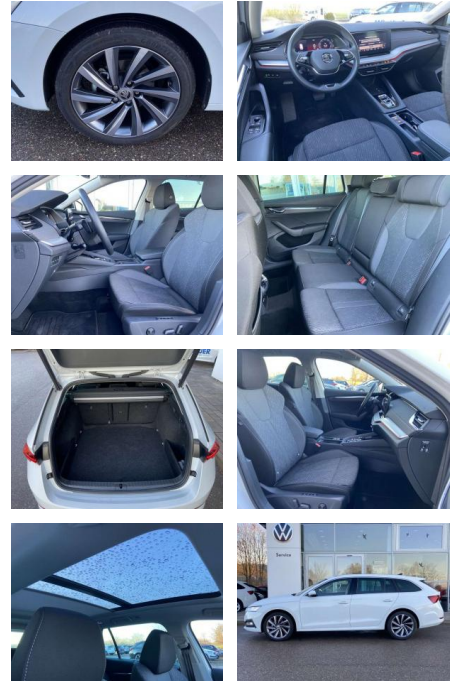

Ihr Ansprechpartner

Herr Ahmet Seren
E-Mail: a.seren@autopark1.de
Telefon: 08065 906852

AutoPark GmbH
Mailling 3 - 83104 Tuntenhausen - Tel.: 08065 / 906860

Skoda Octavia Combi 2.0 TDI DSG Style 18"

SS00-026548 **Angebotsnr.:**

Erstzulassung:	Kilometer:	Farbe:	Leistung:	Kraftstoffart:
01.10.2022	29.993		110 kW / 150 PS	Benzin

PREIS
31.260 €

FINANZIERUNGSBEISPIEL

Laufzeit: 72 Monate   Anzahlung: 25 %
Basis-Finanzierung:*   Mtl. Rate:
Zielraten-Finanzierung:** **265 €**

* Basisfinanzierung: Anzahlung: 7.815 Euro, Laufzeit: 72 Monate, Nettodarlehen: 23.445 Euro, Gesamtbetrag: 36.880 Euro, Zinssätze: 7.71% Sollz. (gebunden), 7.99% eff.
** Zielratenfinanzierung: Anzahlung: 7.815 Euro, Laufzeit: 72 Monate, Nettodarlehen: 23.445 Euro, Zielrate: 15.630 Euro, Gesamtbetrag: 39.065 Euro, Zinssätze: 7.71% Sollz. (gebunden), 7.99% eff.,

Vermittlung für: Santander Consumer Bank
Repräsentatives Beispiel gem. § 17 Abs. 4 PAngV. Diese Finanzierungsangebote sind Beispiele. Gerne ermitteln wir für Sie Ihr individuelles Angebot.

Ausstattung

Interieur

- Sitzheizung vorne und hinten
- Mittelarmlehne vorne Kindersicherung elektrisch betätigt el.
- Lendenwirbelstützen vorne
- Rücksitzbanklehne geteilt umlegbar mit Mittelarmlehne Netztrennwand
- Komfortsitze vorne Vordersitze el. einstellbar mit Memory Isofix
- Rücksitzbank und Beifahrersitz

Exterieur

- Rückfahrkamera Panoramaschiebedach elektrisch beheizbare Scheibenwaschdüsen vorne
- Leichtmetallräder 18" Sensorgesteuerte elektrische Heckklappe (virtuelles Pedal) Dachreling abgedunkelte Scheiben hinten Leichtmetallfelgen 18" Licht- und Sicht: LED-Scheinwerfer Ambiente und Umfeldbeleuchtung LED-Heckleuchte

- animiert Licht- und Regensensor
- Tagfahrlicht Nebelscheinwerfer Technik: Einparkhilfe vorne und hinten
- Sprachsteuerung Front Assist mit Warnen und Bremsen auf Fahrzeuge
- Fußgänger und Radfahrer
- Scheckheftgepflegt Servotronic
- Berganfahrassistent 4 x elektrische Fensterheber el. Differenzialsperre (XDS) Verkehrszeichenerkennung
- Reifendruckkontrolle
- Start-Stop-Automatik autom.
- Distanzregelung ACC (Abstandstempomat) el. Parkbremse inkl. AutoHold-Funktion
- Climatronic 230V-Steckdose SCR (AdBlue)
- Pannen-Set Spurwechselassistent
- Müdigkeitserkennung Keyless Advanced - schlüsselloses Schließ- und Startsystem e-Call Notrufsystem Euro 6d-ISC-FCM Fahrassistent Travel Assist mit Spurhalteassistent Lane-Assist und

- mit Center-Airbag Infotainment: Navigationssystem Columbus Head-Up Display Smart-Link (Apple CarPlay und Android Auto) kabellos und kabelgebunden
- Virtual cockpit - digitales Kombiinstrument DAB - digitaler Radioempfang 8 Lautsprecher
- Freisprecheinrichtung (Bluetooth) und induktives Laden 2x USB-C vorne
- 2x hinten Farbe: -Fr. 08:00-18:00 Uhr
- Samstags bis 16:00 Uhr geöffnet. Gerne beraten wir Sie über günstige Finanzierungsmodelle und nehmen Ihr derzeitiges Fahrzeug in Zahlung. www.auto-schuechl.de/finanzierung
- Irrtümer
- Änderungen oder Zwischenverkauf vorbehalten. www.auto-schuechl.de

Weiteres

- Pakete: 7-Gang-DSG-Automatikgetriebe