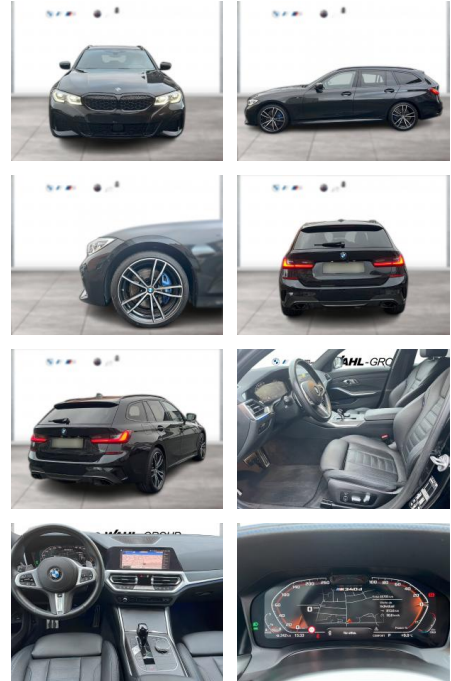

Erstzulassung:	Kilometer:	Farbe:	Leistung:	Kraftstoffart:
01.03.2022	45.703	Schwarz	250 kW / 340 PS	Diesel

PREIS
56.910 €

FINANZIERUNGSBEISPIEL

Laufzeit: 72 Monate Anzahlung: 25 %
Basis-Finanzierung:* Mtl. Rate:
Zielraten-Finanzierung:** **482 €**

Exterieur

- Leichtmetallfelgen
- metallic
- Schiebedach
- Dachreling

Umwelt

- Partikelfilter

Weiteres

- Sportfahrwerk
- Diesel
- Lichtsensor
- Panoramadach
- elektrische Aussenspiegel
- Start Stop Automatik
- Nichtraucher
- Sportpaket
- Ablagenpaket
- ABS
- Abstandsregeltempomat
- Active Guard Plus
- Aktiver Fußgängerschutz
- Alarmanlage mit Fernbedienung
- Ambientes Licht
- Anhaengerkupplung
- Anhängerkupplung (Kugelkopf schwenkbar)
- Armauflage vorn
- Außenausstattung: Shadow-Line Hochglanz (erweiterter Umfang)