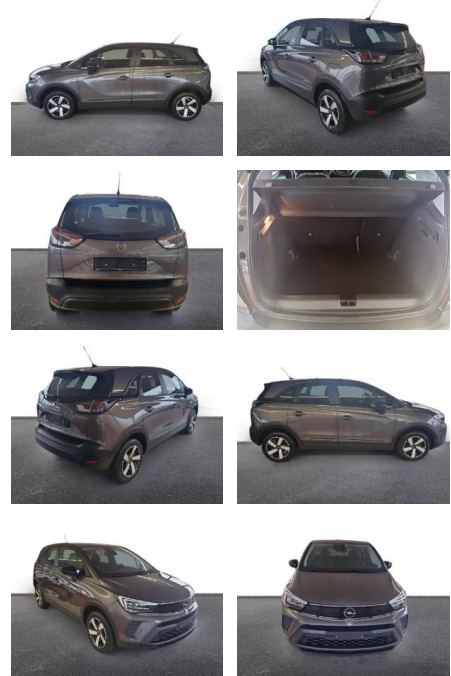

Erstzulassung:	Kilometer:	Farbe:	Leistung:	Kraftstoffart:
01.01.2024	12.160	Grau	96 kW / 131 PS	Benzin

PREIS
22.110 €

FINANZIERUNGSBEISPIEL
Laufzeit: 72 Monate Anzahlung: 25 %
Basis-Finanzierung:* Mtl. Rate:
Zielraten-Finanzierung:** **187 €**