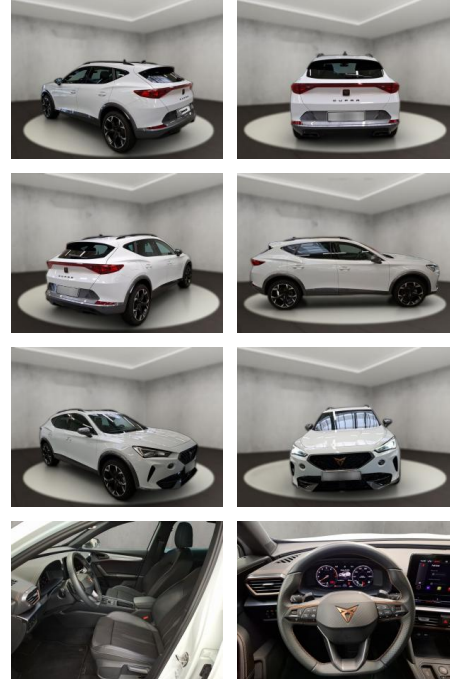

Ihr Ansprechpartner

Herr Ahmet Seren
E-Mail: a.seren@autopark1.de
Telefon: 08065 906852

AutoPark GmbH
Mailing 3 - 83104 Tuntenhausen - Tel.: 08065 / 906860

Cupra Formentor

AH54-11709 **Angebotsnr.:**

Erstzulassung:	Kilometer:	Farbe:	Leistung:	Kraftstoffart:
14.06.2023	28.130	Weiß	110 kW / 150 PS	Benzin

PREIS
29.230 €

FINANZIERUNGSBEISPIEL
Laufzeit: 72 Monate   Anzahlung: 25 %
Basis-Finanzierung:*   Mtl. Rate:
Zielraten-Finanzierung:** **248 €**

* Basisfinanzierung: Anzahlung: 7.308 Euro, Laufzeit: 72 Monate, Nettodarlehen: 21.923 Euro, Gesamtbetrag: 34.485 Euro, Zinssätze: 7.71% Sollz. (gebunden), 7.99% eff.
** Zielratenfinanzierung: Anzahlung: 7.308 Euro, Laufzeit: 72 Monate, Nettodarlehen: 21.923 Euro, Zielrate: 14.615 Euro, Gesamtbetrag: 36.529 Euro, Zinssätze: 7.71% Sollz. (gebunden), 7.99% eff.,

Vermittlung für: Santander Consumer Bank
Repräsentatives Beispiel gem. § 17 Abs. 4 PAngV. Diese Finanzierungsangebote sind Beispiele. Gerne ermitteln wir für Sie Ihr individuelles Angebot.

Ausstattung

Sicherheit

- PDC Park Distance Control hinten
- Anti-Blockiersystem ABS
- Antischlupfregelung ASC+T
- elektronische Stabilitätskontrolle (ESP / DSP)
- Servolenkung
- Regensensor
- Wegfahrsperre
- Kindersitzbefestigung
- PDC Park Distance Control vorne
- Climatron (3-Zonen) mit Klimabedienteil hinten
- 7-Gang-Automatikgetriebe "A7"
- Parklenkassistent
- Einparkhilfe (Servolenkung)
- Rückfahrkamera
- Mit Rückfahrkamerasystem
- Fensterheber mit Komfortschaltung und Abschaltsicherung

- elektrisch
- Schlüssellooses Schließ- und Startsystem "Keyless Advanced" ohne Safesicherung
- Abgaskonzept
- EU6 AP
- Kindersitzverankerung für Kindersitzsystem I-Size
- 2 x top tether und Kindersitzverankerung vorn BF-Seite
- LED- Hauptscheinwerfer mit Linse
- Start/Stop-Anlage mit Rekuperation
- Wegfahrsperre elektronisch
- Außenspiegel elektrisch anklappbar-/ einstellbar
- beheizbar
- mit Beifahrerspiegelabsenkung
- Seitenairbag vorn
- mit Kopfairbag und Interaktionsairbag vorn
- Tagesfahrlicht mit Assistenzfahrlicht

- Nebelscheinwerfer
- LED-SBRR-Leuchte
- Fahrtrichtungsanzeigeranimiert
- *

Multimedia

- Radio
- Bluetooth
- Extern
- USB Typ-C Datenbuchse(n) und Ladebuchse(n)
- Digitaler Radioempfang
- Sprachsteuerung
- Mirror Link plus Wireless "App" plus RSE (Vorbereitung)
- FULL LINK
- Telefonvorbereitung für Handy
- *Technik &

STÄNDIG ÜBER 15.000 FAHRZEUGE IM BESTAND!