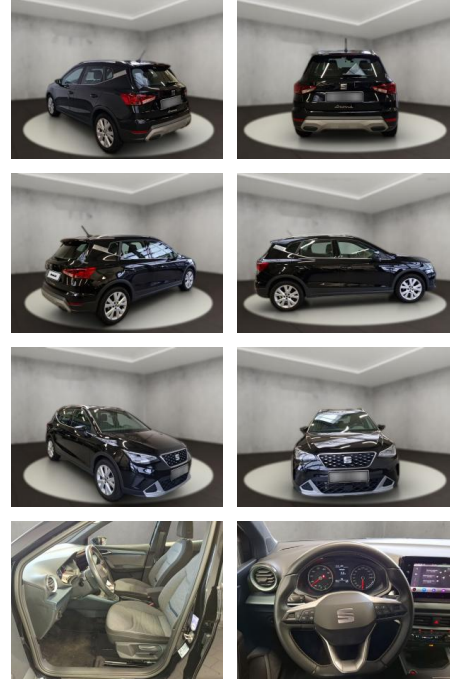

## Seat Arona XPERIENCE

AH54-11726 **Angebotsnr.:**

Erstzulassung:	Kilometer:	Farbe:	Leistung:	Kraftstoffart:
20.09.2022	17.712	Schwarz	81 kW / 110 PS	Benzin

**PREIS**  
**19.440 €**