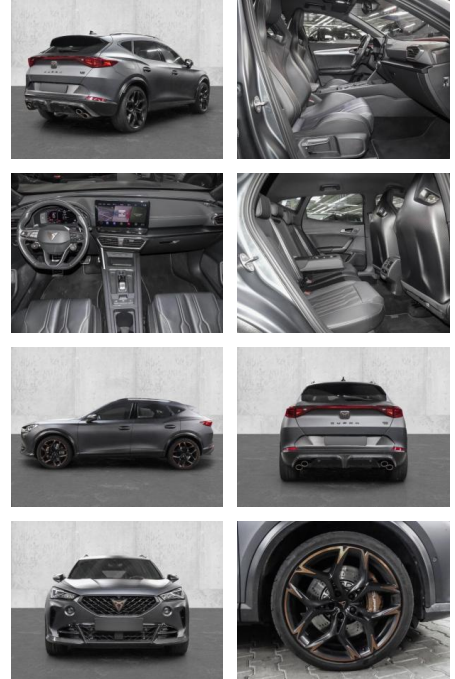

## Cupra Formentor VZ5 4Drive 2.5 TSI EU6d AD

MA05-1936-24 Angebotsnr.:

| Erstzulassung: | Kilometer: | Farbe: | Leistung:       | Kraftstoffart: |
|----------------|------------|--------|-----------------|----------------|
| 01.01.2022     | 37.100     | Grau   | 287 kW / 390 PS | Benzin         |