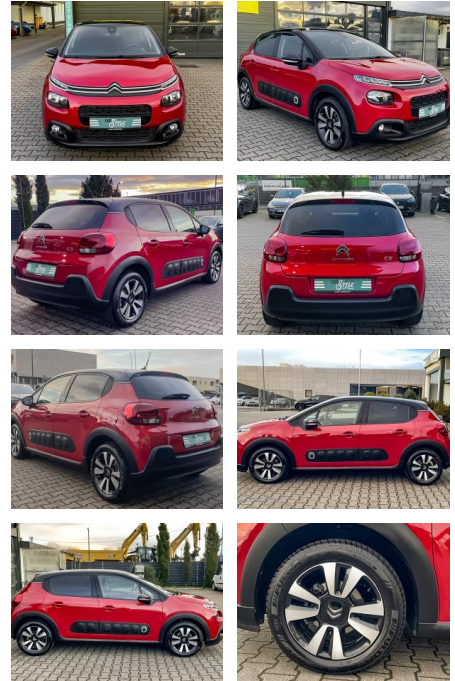

## Citroën C3 1.2 PureTech RFK NAVI SHZ APPLECARPL...

CS01-FO241144Angebotsnr.:

Erstzulassung:	Kilometer:	Farbe:	Leistung:	Kraftstoffart:
24.05.2019	63.500	Rot	81 kW / 110 PS	Benzin

**PREIS**  
**11.300 €**