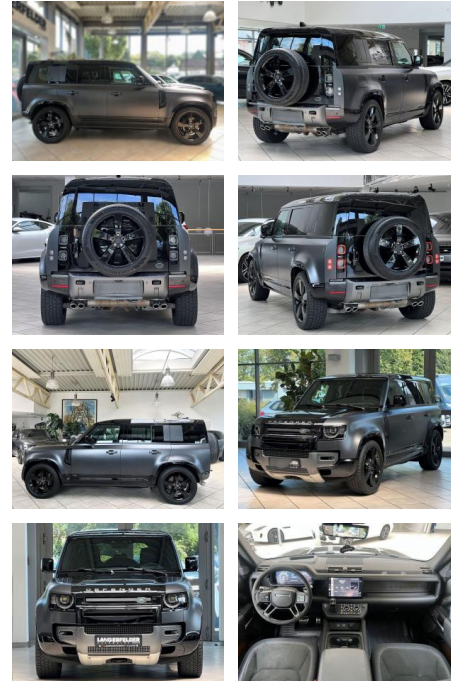

LA05-LA05-13310950

Erstzulassung:	Kilometer:	Farbe:	Leistung:	Kraftstoffart:
12.04.2022	66.152	Diverse	386 kW / 525 PS	Benzin

PREIS
98.540 €

FINANZIERUNGSBEISPIEL
Laufzeit: 72 Monate Anzahlung: 25 %
Basis-Finanzierung:* Mtl. Rate:
Zielraten-Finanzierung:** **835 €**