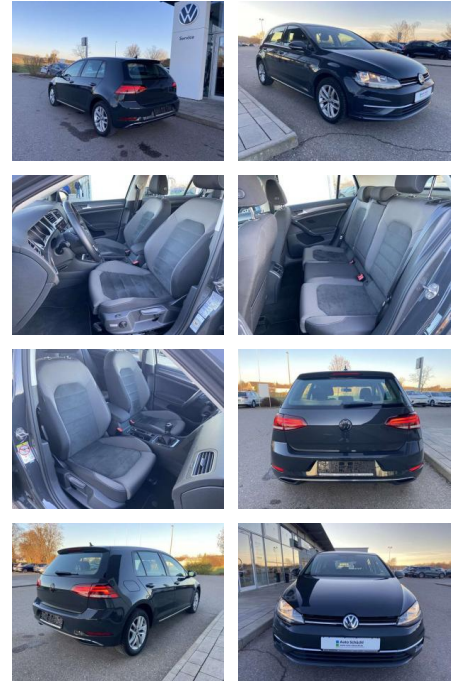

Erstzulassung:	Kilometer:	Farbe:	Leistung:	Kraftstoffart:
01.07.2019	24.840		85 kW / 116 PS	Benzin

PREIS
20.340 €

FINANZIERUNGSBEISPIEL

Laufzeit: 72 Monate Anzahlung: 25 %
Basis-Finanzierung:* Mtl. Rate:
Zielraten-Finanzierung:** **172 €**

- Sitzheizung vorne Mittelarmlehne vorne Kindersitzverankerung für Kindersitzsystem ISOFIX Rücksitzbanklehne geteilt umlegbar mit Mittelarmlehne ergoActive Sitz mit 14-Wege-Einstellung auf der Fahrerseite klimatisiertes Handschuhfach Sport-Komfortsitze vorne el. Lendenwirbelstütze Fahrersitz mit Massagefunktion Multifunktions-Lederlenkrad 2 Leseleuchten vorn und 2 hinten Make-Up Spiegel
- beleuchtet Vordersitze höhenverstellbar und Sitzneigungsverstellung Fahrersitz