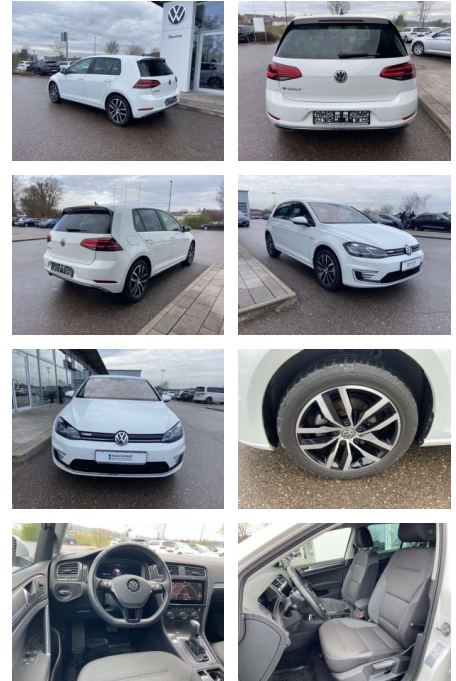

## Volkswagen Golf e-Golf Comfortline 17" +NAVI+LED

SS00-916622 **Angebotsnr.:**

Erstzulassung:	Kilometer:	Farbe:	Leistung:	Kraftstoffart:
01.10.2020	20.277		100 kW / 136 PS	Benzin

**PREIS**  
**19.100 €**