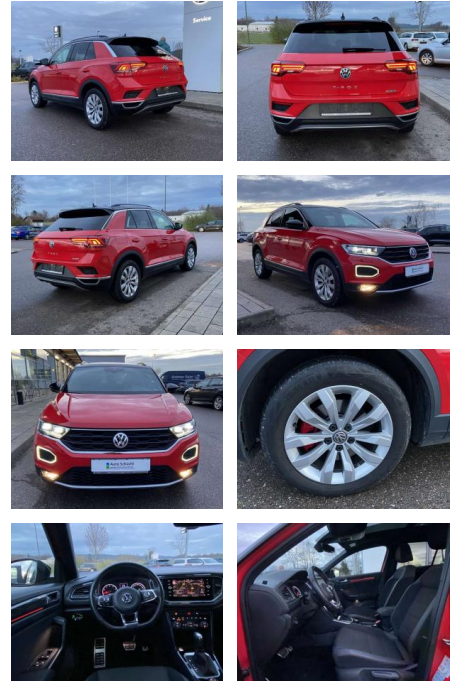

Erstzulassung:	Kilometer:	Farbe:	Leistung:	Kraftstoffart:
01.08.2020	32.463		140 kW / 190 PS	Benzin

PREIS
29.400 €

FINANZIERUNGSBEISPIEL

Laufzeit: 72 Monate Anzahlung: 25 %
Basis-Finanzierung:* Mtl. Rate:
Zielraten-Finanzierung:** **249 €**