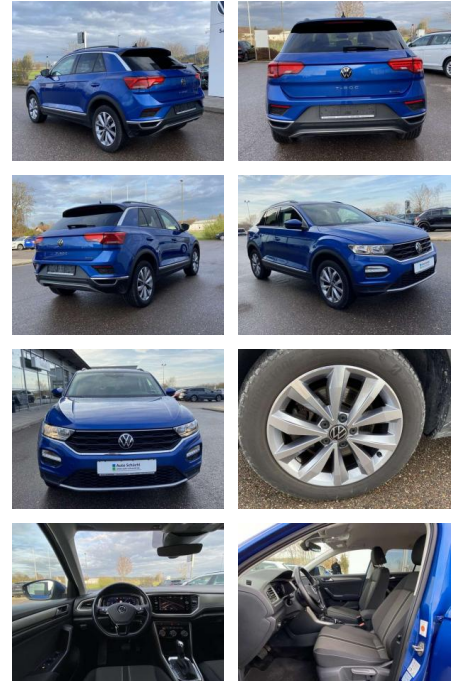

## Volkswagen T-Roc 2.0 TDI DSG Style 4-MOTION

SS00-163543 **Angebotsnr.:**

Erstzulassung:	Kilometer:	Farbe:	Leistung:	Kraftstoffart:
01.07.2021	28.094		110 kW / 150 PS	Benzin

**PREIS**  
**30.430 €**

**FINANZIERUNGSBEISPIEL**  
Laufzeit: 72 Monate      Anzahlung: 25 %  
Basis-Finanzierung:\*      Mtl. Rate:  
Zielraten-Finanzierung:\*\* **258 €**