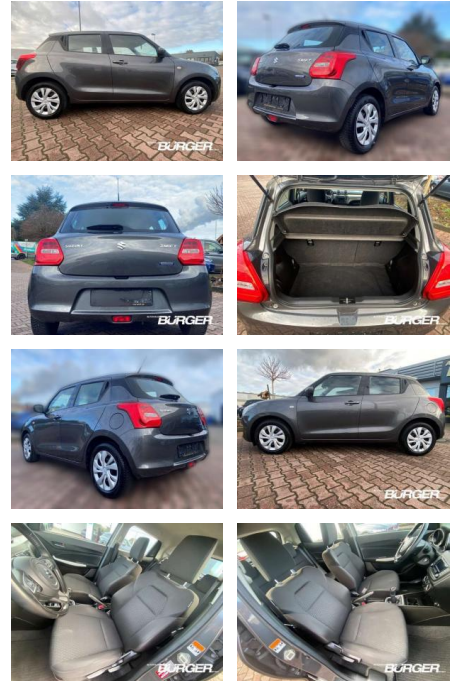

CB01-0505681 Angebotsnr.:

Erstzulassung:	Kilometer:	Farbe:	Leistung:	Kraftstoffart:
01.08.2021	53.639	grau	61 kW / 83 PS	Benzin

PREIS
13.220 €

FINANZIERUNGSBEISPIEL

Laufzeit: 72 Monate Anzahlung: 25 %
Basis-Finanzierung:* Mtl. Rate:
Zielraten-Finanzierung:** **1112 €**